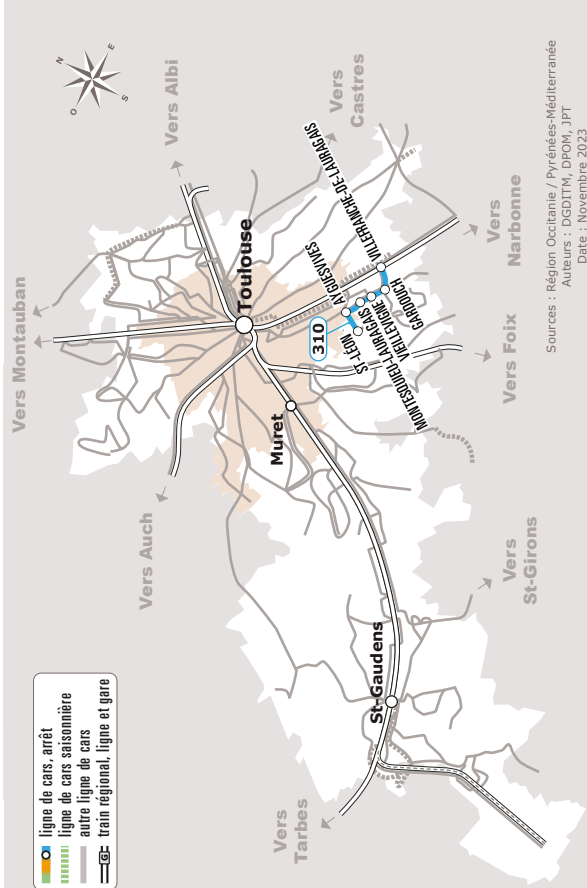

SAINT-LÉON > VILLEFRANCHE-DE-LAURAGAIS

JOURS DE LA SEMAINE		V
PÉRIODES SCOLAIRES		●
PETITES VACANCES		●
ETÉ		●
SAINT-LEON	Village	09:00
	Lasserre	09:01
AYGUESVIVES	Pyrénées	09:07
MONTESQUIEU-LAURAGAIS	En Serny	09:10
	Monument	09:12
	Négra	09:13
VIELLEVIGNE	Place	09:17
GARDOUCH	Poids Public	09:21
VILLEFRANCHE-DE-LAURAGAIS	Zone industrielle	09:24
	Voltaire	09:26
	Eglise	09:30

Tous les véhicules de cette ligne sont accessibles aux personnes en fauteuil roulant.

Les horaires sont donnés à titre indicatif. Se présenter à l'arrêt 5 minutes avant l'horaire du car.

310 Saint-Léon > Villefranche-de-Lauragais

Périodes Scolaires

Petites Vacances

Eté

Cette ligne fonctionne également les vendredis fériés ou un autre jour de la semaine si exceptionnellement la date de tenue du marché est modifiée.

VILLEFRANCHE-DE-LAURAGAIS > SAINT-LÉON

JOURS DE LA SEMAINE		V
PÉRIODES SCOLAIRES		●
PETITES VACANCES		●
ÉTÉ		●
VILLEFRANCHE-DE-LAURAGAIS	Voltaire	11:30
	Eglise	11:34
	Zone industrielle	11:36
GARDOUCH	Poids Public	11:39
VIEILLEVIGNE	Place	11:43
MONTESQUIEU-LAURAGAIS	Négra	11:47
	Monument	11:48
	En Serny	11:50
AYGUESVIVES	Pyrénées	11:53
SAINT-LEON	Lasserre	11:59
	Village	12:00