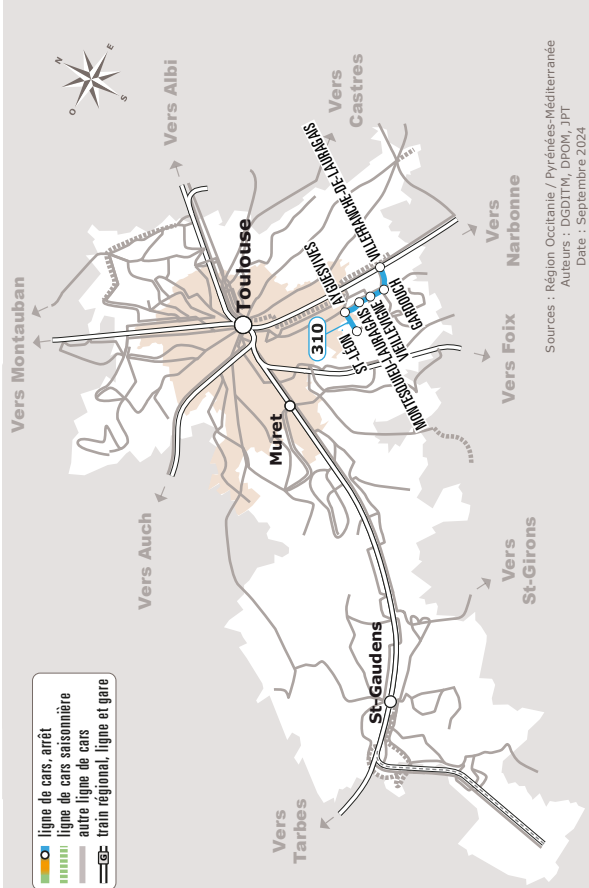

SAINT-LÉON > VILLEFRANCHE-DE-LAURAGAIS

JOURS DE LA SEMAINE		V
PÉRIODES SCOLAIRES		●
PETITES VACANCES		●
ÉTÉ		●
SAINT-LÉON	Village	09:00
	Lasserre	09:01
AYGUESVIVES	Pyrénées	09:07
MONTESQUIEU-LAURAGAIS	En Serny	09:10
	Monument	09:12
	Négra	09:13
VIELLEVIGNE	Place	09:17
GARDOUCH	Poids Public	09:21
VILLEFRANCHE-DE-LAURAGAIS	Zone Industrielle	09:24
	Voltaire	09:26
	Église	09:30

Tous les véhicules de cette ligne sont accessibles aux personnes en fauteuil roulant

Les horaires sont donnés à titre indicatif. Se présenter à l'arrêt 5 minutes avant l'horaire du car.

- ligne de cars, arrêt
- ligne de cars saisonnière
- autre ligne de cars
- train régional, ligne et gare

Périodes Scolaires

Petites Vacances

Été

Cette ligne fonctionne également les vendredis fériés ou un autre jour de la semaine si exceptionnellement la date du marché est modifiée.

VILLEFRANCHE-DE-LAURAGAIS > SAINT-LÉON

JOURS DE LA SEMAINE		V
PÉRIODES SCOLAIRES		●
PETITES VACANCES		●
ÉTÉ		●
VILLEFRANCHE-DE-LAURAGAIS	Voltaire	11:30
	Église	11:34
	Zone Industrielle	11:36
GARDOUCH	Poids Public	11:39
VIEILLEVIGNE	Place	11:43
MONTESQUIEU-LAURAGAIS	Négra	11:47
	Monument	11:48
	En Serny	11:50
AYGUESVIVES	Pyrénées	11:53
SAINT-LÉON	Lasserre	11:59
	Village	12:00