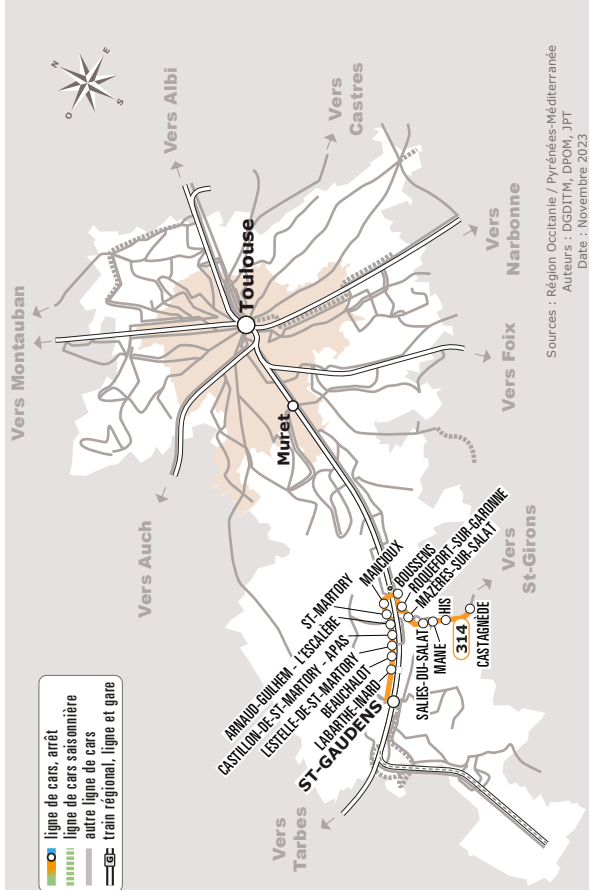

CASTAGNÈDE > SAINT-GAUDENS

JOURS DE LA SEMAINE	J	
PÉRIODES SCOLAIRES	●	
PETITES VACANCES	●	
ÉTÉ	●	
CASTAGNEDE	Poste	08:05
HIS	Village	08:10
MANE	Avenue du Couserans	08:12
	Avenue de Toulouse	08:13
	Scierie	08:14
SALIES-DU-SALAT	Casino	08:15
	Office du Tourisme	08:16
MAZERES-SUR-SALAT	Mairie	08:18
	Av de Toulouse	08:20
ROQUEFORT-SUR-GARONNE	Usine électrique	08:25
	Château	08:26
BOUSSENS	Sansonnet	08:27
MANCIOUX	Estarac	08:30
	Eglise	08:31
	Village	08:32
SAINT-MARTORY	Syndicat d'Initiative	08:35
ARNAUD-GUILHEM	L'escalère	08:36
CASTILLON-DE-SAINT-MARTORY	Apas	08:38
LESTELLE-DE-SAINT-MARTORY	Place	08:40
	Village	08:41
BEAUCHALOT	Le Baron	08:45
LABARTHE-INARD	Gaudines	08:50
SAINT-GAUDENS	Jardin Public	09:00

♿ Tous les véhicules de cette ligne sont accessibles aux personnes en fauteuil roulant.

Les horaires sont donnés à titre indicatif. Se présenter à l'arrêt 5 minutes avant l'horaire du car.

Sources : Région Occitanie / Pyrénées-Méditerranée
Auteurs : DGDITM, DPOW, JPT
Date : Novembre 2023

Périodes Scolaires

Petites Vacances

Été

Cette ligne fonctionne également les jeudis fériés ou un autre jour de la semaine si exceptionnellement la date de tenue du marché est modifiée.

SAINT-GAUDENS > CASTAGNÈDE

JOURS DE LA SEMAINE		J
PÉRIODES SCOLAIRES		●
PETITES VACANCES		●
ÉTÉ		●
SAINT-GAUDENS	Jardin Public ☼	12:00
LABARTHE-INARD	Gaudines	12:10
BEAUCHALOT	Le Baron	12:15
LESTELLE-DE-SAINT-MARTORY	Village	12:19
	Place	12:20
CASTILLON-DE-SAINT-MARTORY	Apas	12:22
ARNAUD-GUILHEM	L'Escalère	12:24
SAINT-MARTORY	Syndicat d'Initiative	12:25
MANCIOUX	Village	12:28
	Eglise	12:29
	Estarac	12:30
BOUSSENS	Sansonnet	12:33
ROQUEFORT-SUR-GARONNE	Château	12:34
	Usine électrique	12:35
MAZERES-SUR-SALAT	Av de Toulouse ☼	12:40
	Mairie	12:42
SALIES-DU-SALAT	Office du Tourisme	12:44
	Casino	12:45
MANE	Scierie	12:46
	Avenue Tolosane	12:47
	Avenue du Couserans ☼	12:48
HIS	Village	12:50
CASTAGNEDE	Poste	12:55