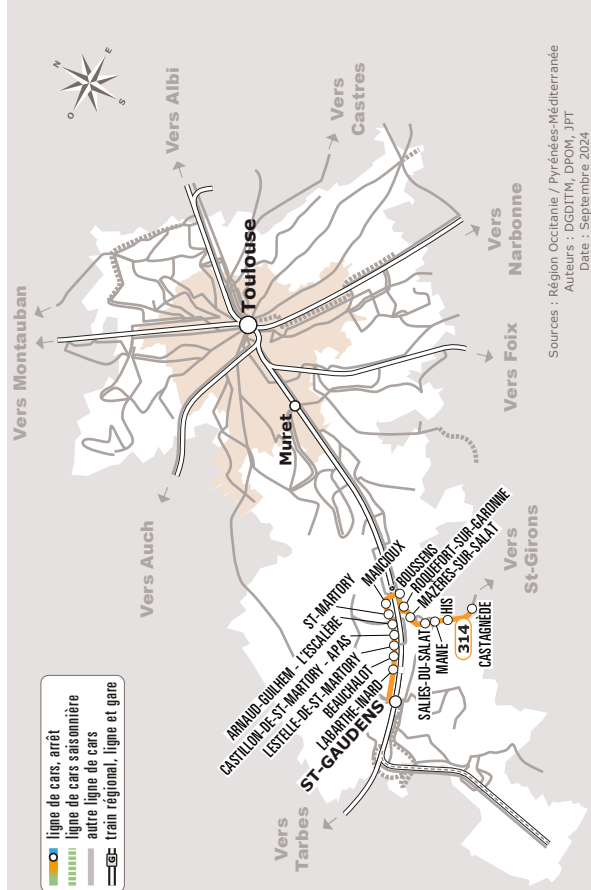

CASTAGNÈDE > SAINT-GAUDENS

JOURS DE LA SEMAINE	J	
PÉRIODES SCOLAIRES	●	
PETITES VACANCES	●	
ÉTÉ	●	
CASTAGNÈDE	Poste	08:05
HIS	Village	08:10
MANÈ	Avenue du Couserans	08:12
	Avenue de Toulouse	08:13
	Scierie	08:14
SALIES-DU-SALAT	Casino	08:15
	Office du Tourisme	08:16
MAZÈRES-SUR-SALAT	Mairie	08:18
	Av de Toulouse	08:20
ROQUEFORT-SUR-GARONNE	Usine Électrique	08:25
	Château	08:26
BOUSSENS	Sansonnet	08:27
MANCIOUX	Estarac	08:30
	Église	08:31
	Village	08:32
SAINT-MARTORY	Syndicat d'Initiative	08:35
ARNAUD-GUILHEM	L'Escalère	08:36
CASTILLON-DE-SAINT-MARTORY	Apas	08:38
LESTELLE-DE-SAINT-MARTORY	Place	08:40
	Village	08:41
BEAUCHALOT	Le Baron	08:45
LABARTHE-INARD	Gaudines	08:50
SAINT-GAUDENS	Jardin Public	09:00

♿ Tous les véhicules de cette ligne sont accessibles aux personnes en fauteuil roulant

Les horaires sont donnés à titre indicatif. Se présenter à l'arrêt 5 minutes avant l'horaire du car.

Sources : Région Occitanie / Pyrénées-Méditerranée
Auteurs : DGDITM, DPOW, JPT
Date : Septembre 2024

Périodes Scolaires

Petites Vacances

Été

Cette ligne fonctionne également les jeudis fériés (à l'exception du 1er mai) ou un autre jour de la semaine si exceptionnellement la date du marché est modifiée.

SAINT-GAUDENS > CASTAGNÈDE

JOURS DE LA SEMAINE	J	
PÉRIODES SCOLAIRES	●	
PETITES VACANCES	●	
ÉTÉ	●	
SAINT-GAUDENS	Jardin Public ☼	12:00
LABARTHE-INARD	Gaudines	12:10
BEAUCHALOT	Le Baron	12:15
LESTELLE-DE-SAINT-MARTORY	Village	12:19
	Place	12:20
CASTILLON-DE-SAINT-MARTORY	Apas	12:22
ARNAUD-GUILHEM	L'Escalière	12:24
SAINT-MARTORY	Syndicat d'Initiative	12:25
MANCIOUX	Village	12:28
	Église	12:29
	Estarac	12:30
BOUSSENS	Sansonnet	12:33
ROQUEFORT-SUR-GARONNE	Château	12:34
	Usine Électrique	12:35
MAZÈRES-SUR-SALAT	Av de Toulouse ☼	12:40
	Mairie	12:42
SALIES-DU-SALAT	Office du Tourisme	12:44
	Casino	12:45
MANE	Scierie	12:46
	Avenue Tolosane	12:47
	Avenue du Couserans ☼	12:48
HIS	Village	12:50
CASTAGNÈDE	Poste	12:55