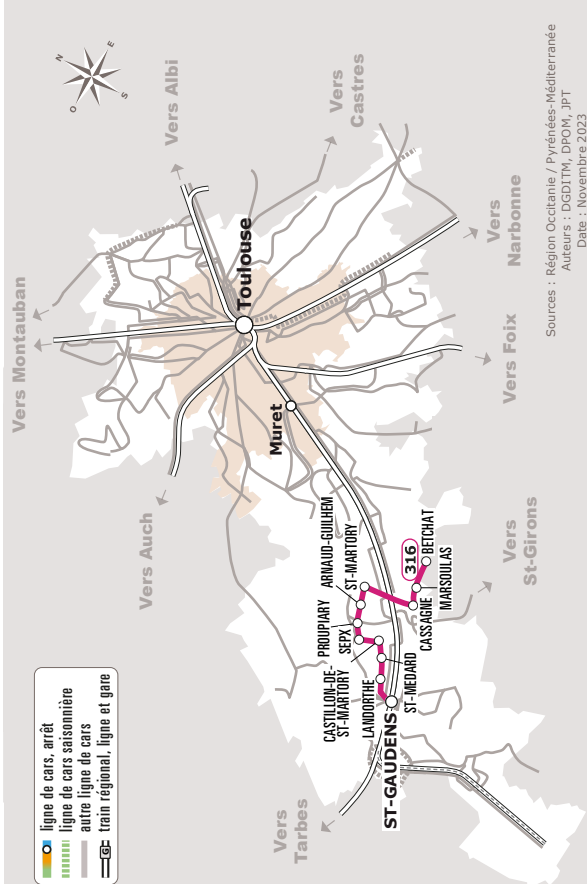

BETCHAT > SAINT-GAUDENS

JOURS DE LA SEMAINE		J
PÉRIODES SCOLAIRES		●
PETITES VACANCES		●
ÉTÉ		●
BETCHAT	Place	09:00
MARSOULAS	Mairie	09:05
CASSAGNE	Ecole Élémentaire	09:10
SAINT-MARTORY	Syndicat d'Initiative	09:15
ARNAUD-GUILHEM	Eglise	09:20
PROUPIARY	Caddet	09:25
SEPX	Village	09:30
CASTILLON-DE-SAINT-MARTORY	Ecole	09:40
SAINT-MEDARD	Ollivès	09:50
LANDORTHE	Ecoles	09:55
SAINT-GAUDENS	Jardin Public	10:05

Tous les véhicules de cette ligne sont accessibles aux personnes en fauteuil roulant.

Les horaires sont donnés à titre indicatif. Se présenter à l'arrêt 5 minutes avant l'horaire du car.

316

Betchat > Saint-Gaudens

Périodes Scolaires

Petites Vacances

Été

Cette ligne fonctionne également les jeudis fériés ou un autre jour de la semaine si exceptionnellement la date de tenue du marché est modifiée.

SAINT-GAUDENS > BETCHAT