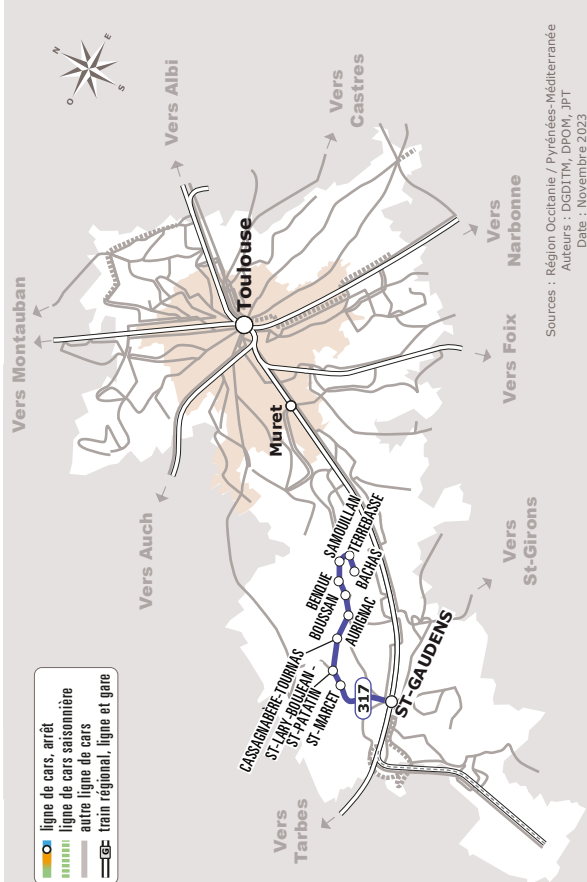

# BACHAS > SAINT-GAUDENS

JOURS DE LA SEMAINE		J
PÉRIODES SCOLAIRES		●
PETITES VACANCES		●
ÉTÉ		●
BACHAS	Eglise	09:00
TERREBASSE	Les Bordes	09:05
	Mairie	09:06
SAMOUEILLAN	Village	09:07
	La Bourdette	09:08
BENQUE	Mairie	09:10
BOUSSAN	Salle Polyvalente	09:20
AURIGNAC	Moulin	09:27
CASSAGNABERE-TOURNAS	Village	09:35
SAINT-LARY-BOUJEAN	Saint Patatin	09:40
SAINT-MARCKET	Mairie	09:45
SAINT-GAUDENS	Jardin Public ♿	10:00

♿ Tous les véhicules de cette ligne sont accessibles aux personnes en fauteuil roulant.

Les horaires sont donnés à titre indicatif. Se présenter à l'arrêt 5 minutes avant l'horaire du car.