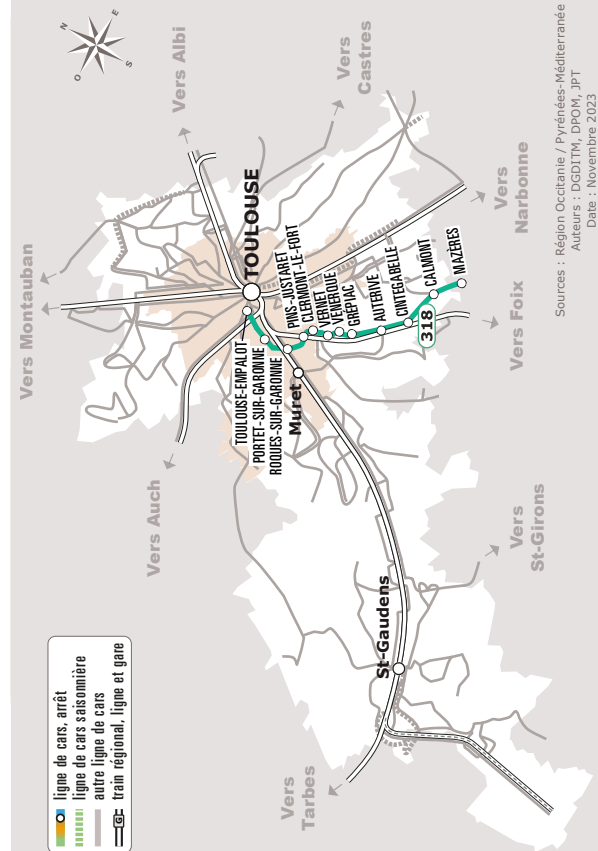

MAZÈRES > AUTERIVE > TOULOUSE EMPALOT (M)

JOURS DE LA SEMAINE		LàV	LàV	Làs
PÉRIODES SCOLAIRES		●	●	●
PETITES VACANCES		●	●	●
ÉTÉ		●	●	●
MAZERES	Place	06:00	06:40	12:15
CALMONT	Mairie	06:06	06:46	12:21
CINTEGABELLE	Picarro	06:13	06:53	12:28
	Le Port	06:16	06:56	12:31
	Mairie	06:18	06:58	12:33
	Les Baccarets	06:22	07:03	12:38
	Guilhem	06:24	07:04	12:39
AUTERIVE	Le Bouet	06:26	07:06	12:41
	Eglise	06:29	07:09	12:44
	Pelletant	06:30	07:10	12:45
GREPIAC	Gaillard-Tournié	06:35	07:15	12:50
	Mairie	06:38	07:18	12:53
VENERQUE	Square du 11 nov	06:44	07:24	12:59
VERNET	Bacqué	06:46	07:26	13:01
CLERMONT-LE-FORT	La Riverotte	06:51	07:31	13:06
PINS-JUSTARET	Justarette	06:56	07:34	13:09
ROQUES-SUR-GARONNE	Centre Commercial ⁽²⁾	06:59	07:39	13:14
PORTET-SUR-GARONNE	Centre Commercial ⁽²⁾	07:06	07:49	13:21
TOULOUSE	Larrieu	07:10	07:54	13:25
	Silos	07:15	07:59	13:30
	Rond Point Langlade	07:20	08:03	13:34
	Empalot Métro ⁽¹⁾	07:27	08:11	13:42

Tous les véhicules de cette ligne sont accessibles aux personnes en fauteuil roulant.

Les horaires sont donnés à titre indicatif. Se présenter à l'arrêt 5 minutes avant l'horaire du car.

⁽¹⁾ Correspondance avec le métro ligne B

⁽²⁾ Cet arrêt est un arrêt de dépose qui est desservi à la demande

Sources : Région Occitanie / Pyrénées-Méditerranée
Auteurs : DGDITM, DPOM, JPT
Date : Novembre 2023

318 Mazères > Auterive > Toulouse Empalot (M)