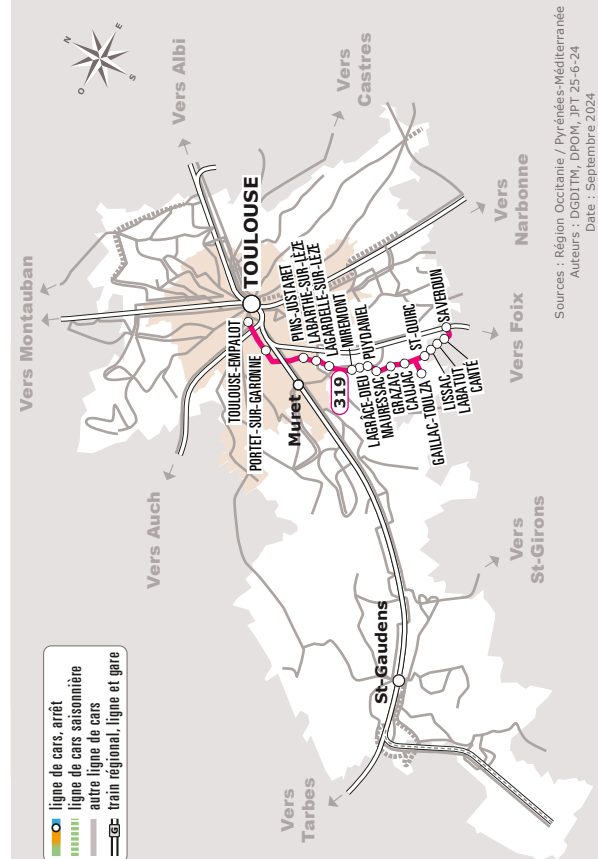

# SAVERDUN > MIREMONT > TOULOUSE EMPALOT (M)

JOURS DE LA SEMAINE		LàV	LàV	LàV	Làs
PÉRIODES SCOLAIRES		●	●	●	●
PETITES VACANCES		●	●	●	●
ÉTÉ		●	●	●	●
SAVERDUN	Champs de Mars	06:10	06:45	08:10	12:20
CANTÉ	RD 27	06:14	06:49	08:14	12:24
LABATUT	RD 27	06:15	06:50	08:15	12:25
LISSAC	Centre	06:16	06:51	08:16	12:26
SAINT-QUIRC	St Quirc	06:17	06:52	08:17	12:27
GAILLAC-TOULZA	Mairie		06:58		12:33
CAUJAC	Village	06:21	07:04	08:21	12:39
GRAZAC	Rabet	06:23	07:06	08:23	12:41
MAURESSAC	L'Orme	06:24	07:07	08:24	12:42
PUYDANIEL	La Cave	06:25	07:08	08:25	12:43
LAGRÂCE-DIEU	Berny	06:26	07:09	08:26	12:44
MIREMONT	Pyrénées	06:29	07:12	08:29	12:47
LAGARDELLE-SUR-LÈZE	Ravelins	06:36	07:19	08:36	12:54
	Moulin d'Augé	06:38	07:21	08:38	12:56
LABARTHE-SUR-LÈZE	Le Canton	06:45	07:28	08:45	13:02
PINS-JUSTARET	La Cépette	06:48	07:31	08:48	13:05
	Justarette	06:50	07:33	08:50	13:07
PORTET-SUR-GARONNE	Ctre Cial Bd de l'Europe <sup>(3)</sup>	07:02	07:45	09:02	13:19
TOULOUSE	Larrieu	07:05	07:48	09:05	13:22
	Silos <sup>(2)</sup>	07:10	07:53	09:10	13:27
	Rond Point Langlade	07:13	07:56	09:13	13:30
	Empalot Métro <sup>(1)</sup>	07:22	08:05	09:22	13:39

Tous les véhicules de cette ligne sont accessibles aux personnes en fauteuil roulant

Les horaires sont donnés à titre indicatif. Se présenter à l'arrêt 5 minutes avant l'horaire du car.

- (1) Correspondance avec le métro ligne B
- (2) Correspondance avec Télec
- (3) Cet arrêt est un arrêt de dépose qui est desservi à la demande