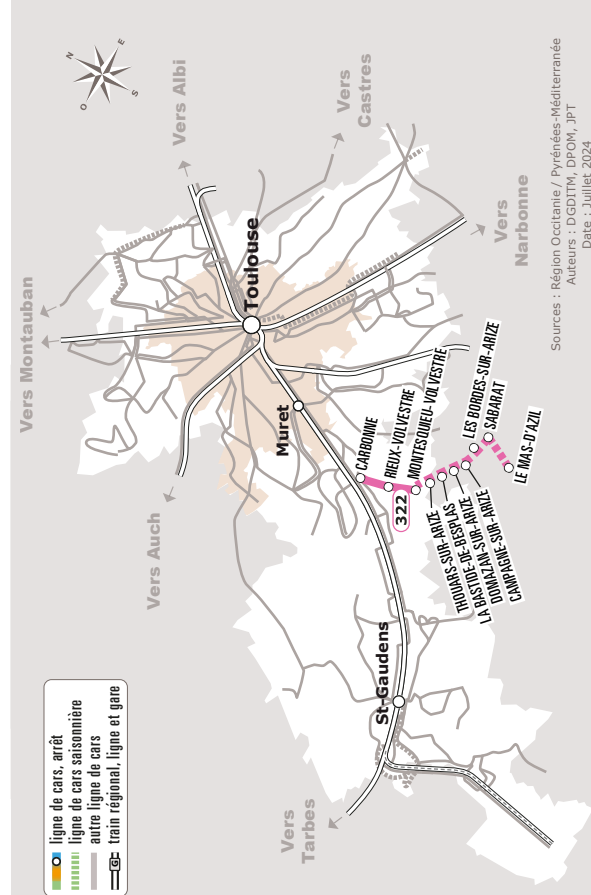

LE MAS D'AZIL > MONTESQUIEU > CARBONNE SNCF

JOURS DE LA SEMAINE	LàV	LàV	LàV	LMeV	LàV	LàV
PÉRIODES SCOLAIRES	●	●	●		●	●
PETITES VACANCES	●	●	●		●	●
ÉTÉ	●	●	●	●	●	●
Mode de transport	CAR+TER	CAR+TER	CAR+TER	CAR+TER	CAR+TER	CAR+TER
LE MAS-D'AZIL	Grotte			16:00		
	Mairie			16:03		
SABARAT	Avenue des Quatre Chemins			16:10		
LES BORDES-SUR-ARIZE	D628			16:12		
CAMPAGNE-SUR-ARIZE	Pont			16:16		
DAUMAZAN-SUR-ARIZE	Mairie			16:20		
LA BASTIDE-DE-BESPLAS	Grand Chemin			16:23		
THOUARS-SUR-ARIZE	D628			16:27		
MONTESQUIEU-VOLVESTRE	Place Brindejonc	07:05	07:50	09:20	16:30	17:50
RIEUX-VOLVESTRE	Stade	07:13	07:58	09:28	16:38	17:57
CARBONNE	Jardin Public	07:25				18:05
	Gare SNCF	07:27	08:05	09:35	16:45	18:07
Correspondance Train						
CARBONNE	Gare SNCF	07:44		09:45	17:00	
MURET	Gare SNCF	08:01		10:02	17:13	
TOULOUSE	Gare SNCF	08:20		10:21	17:29	

Les horaires sont donnés à titre indicatif. Se présenter à l'arrêt 5 minutes avant l'horaire du car.

Les horaires de train sont donnés à titre indicatif et sont susceptibles d'être modifiés par la SNCF. Ils sont consultables à l'adresse suivante <https://www.ter.sncf.com/occitanie>

lio-occitanie.fr

Calendrier de circulation

2024

Juil	Août
L 1	J 1
M 2	V 2
Me 3	S 3
J 4	D 4
V 5	L 5
S 6	M 6
D 7	Me 7
L 8	J 8
M 9	V 9
Me 10	S 10
J 11	D 11
V 12	L 12
S 13	M 13
D 14	Me 14
L 15	J 15
M 16	V 16
Me 17	S 17
J 18	D 18
V 19	L 19
S 20	M 20
D 21	Me 21
L 22	J 22
M 23	V 23
Me 24	S 24
J 25	D 25
V 26	L 26
S 27	M 27
D 28	Me 28
L 29	J 29
M 30	V 30
Me 31	S 31