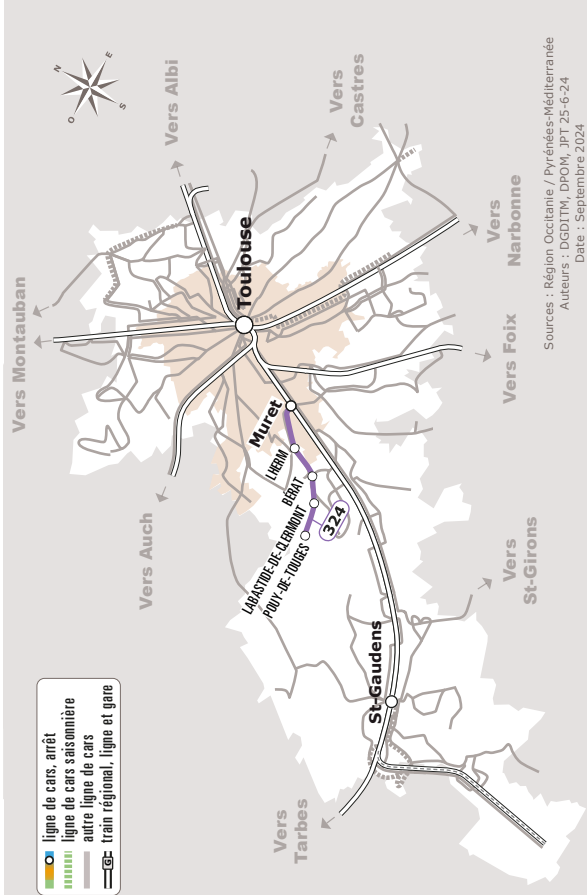

POUY-DE-TOUGES > BÉRAT > MURET SNCF

JOURS DE LA SEMAINE		LàV	LàV
PÉRIODES SCOLAIRES		●	●
PETITES VACANCES		●	●
ÉTÉ		●	●
POUY-DE-TOUGES	Mairie &	06:15	12:15
LABASTIDE-CLERMONT	Bidot	06:20	12:20
	Église	06:25	12:25
BÉRAT	Cité des Jardins	06:34	12:34
	Centre	06:35	12:35
LHERM	Puymulens	06:42	12:42
	Place de l'Église	06:45	12:45
	L'Orangerie &	06:46	12:46
MURET	Gare SNCF - Cimetière (1) &	07:00	13:00
Correspondance Train			
MURET	Gare SNCF	07:13	13:13
TOULOUSE	Gare SNCF	07:29	13:29

& Tous les véhicules de cette ligne sont accessibles aux personnes en fauteuil roulant

Les horaires sont donnés à titre indicatif. Se présenter à l'arrêt 5 minutes avant l'horaire du car.

Les horaires de train sont donnés à titre indicatif et sont susceptibles d'être modifiés par la SNCF. Ils sont consultables à l'adresse suivante <https://www.ter.sncf.com/occitanie>

(1) Correspondance possible avec la ligne 117 de Tisséo

Sources : Région Occitanie / Pyrénées-Méditerranée
Auteurs : DGDITM, DPOM, JPT 25-6-24
Date : Septembre 2024

324 Pouy-de-Touges > Bérat > Muret SNCF