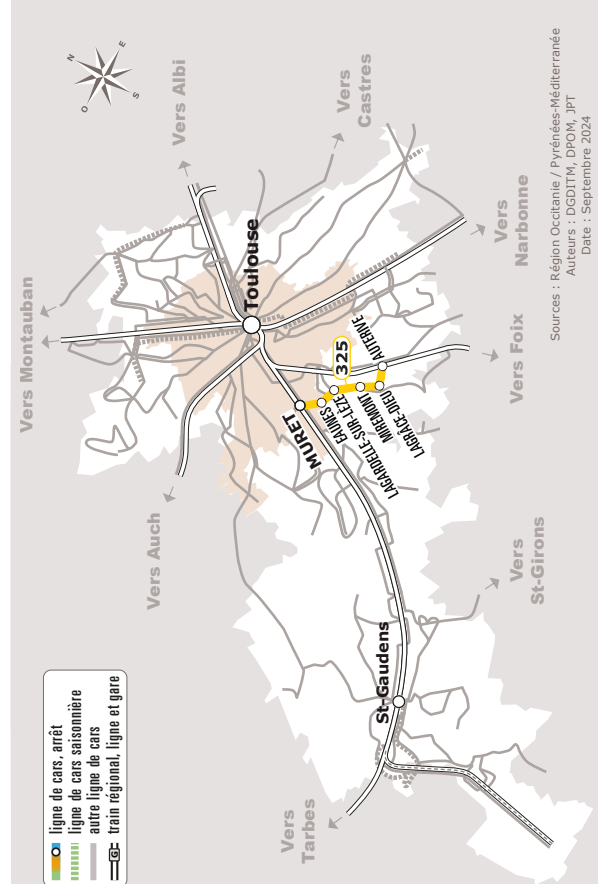

# AUTERIVE > LAGARDELLE > MURET SNCF

JOURS DE LA SEMAINE		LàV	LàV	LàS	LàV	LàV	LàV	LàV
PÉRIODES SCOLAIRES		●	●	●	●	●	●	●
PETITES VACANCES		●	●	●	●	●	●	●
ÉTÉ		●	●	●	●	●	●	●
Mode de transport		CAR+TER	CAR+TER	CAR+TER	CAR+TER	CAR+TER	CAR+TER	CAR+TER
<b>AUTERIVE</b>	Gare SNCF	06:30	07:45	09:20	12:30	14:20	17:00	18:30
<b>LAGRÂCE-DIEU</b>	Berny	06:34	07:49	09:24	12:34	14:24	17:04	18:34
<b>MIREMONT</b>	Burguerolles	06:39	07:54	09:29	12:39	14:29	17:09	18:39
<b>LAGARDELLE-SUR-LÈZE</b>	Ravelins	06:43	07:58	09:33	12:43	14:33	17:13	18:43
<b>EAUNES</b>	Moulin d'Augé	06:46	08:01	09:36	12:46	14:36	17:16	18:46
	Plaine du Pitou	06:50	08:03	09:38	12:48	14:38	17:18	18:48
<b>MURET</b>	Niel	06:58	08:13	09:48	12:58	14:48	17:28	18:58
	Gare SNCF	07:00	08:20	09:50	13:00	14:50	17:30	19:00
<b>Correspondance Train</b>								
<b>MURET</b>	Gare SNCF	07:13	08:32	10:02	13:13	15:12	17:40	19:12
<b>TOULOUSE</b>	Gare SNCF	07:29	08:52	10:21	13:29	15:29	17:59	19:29

Tous les véhicules de cette ligne sont accessibles aux personnes en fauteuil roulant

Les horaires sont donnés à titre indicatif. Se présenter à l'arrêt 5 minutes avant l'horaire du car.

Les horaires de train sont donnés à titre indicatif et sont susceptibles d'être modifiés par la SNCF. Ils sont consultables à l'adresse suivante <https://www.ter.sncf.com/occitanie>