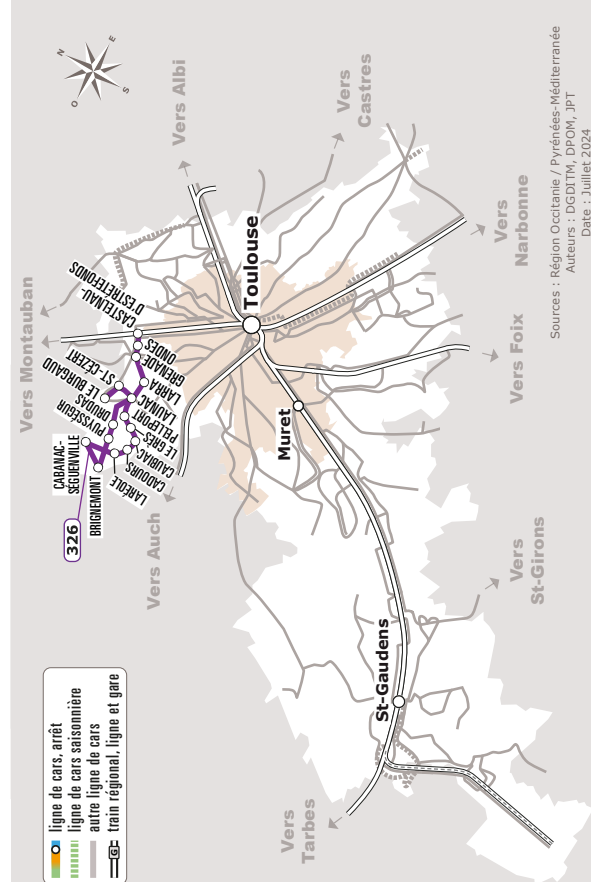

CADOURS > GRENADE > CASTELNAU SNCF

JOURS DE LA SEMAINE		LàV	LàV	S	M	Me
PÉRIODES SCOLAIRES		●	●	●	●	●
PETITES VACANCES		●	●	●	●	●
ÉTÉ		●	●	●	●	●
Mode de transport		CAR+TER	CAR+TER	CAR+TER	CAR+TER	CAR+TER
CADOURS	La Halle				11:15	11:35
LARÉOLE	La Hitte ☿				11:21	
CABANAC-SÉGUENVILLE	Village				11:30	
BRIGNEMONT	Village				11:34	
PUYSSÉGUR	Mairie				11:39	
DRUDAS	Mairie				11:43	
LAUNAC	Galembrun				11:46	
CAUBIAC	Village ☿					11:41
LE GRÈS	Les Vignes de l'Ourme					11:43
PELLEPORT	Mairie					11:46
LE BURGAUD	Halle	06:13	07:13	08:40		
SAINT-CÉZERT	Village	06:18	07:18	08:45		
LAUNAC	La Halle	06:23	07:24	08:53	11:53	11:53
LARRA	Les Érables	06:29	07:31	08:58	11:58	11:58
	Bragnières ☿	06:33	07:36	09:03	12:03	12:03
GRENADE	Mairie	06:40	07:45	09:08	12:08	12:08
ONDES	Mairie	06:43	07:50	09:13	12:12	12:12
	Lycée Agricole	06:46	07:55	09:17	12:15	12:15
CASTELNAU-D'ESTRÉTEFONDS	Route d'Ondes-Gare ☿	06:53	08:05	09:20	12:20	12:20
Correspondance Train						
CASTELNAU-D'ESTRÉTEFONDS	Gare SNCF	07:06	08:29	09:28	12:39	12:39
TOULOUSE	Gare SNCF	07:30	08:43	09:48	12:58	12:58

☿ Tous les véhicules de cette ligne sont accessibles aux personnes en fauteuil roulant

Les horaires sont donnés à titre indicatif. Se présenter à l'arrêt 5 minutes avant l'horaire du car.

Les horaires de train sont donnés à titre indicatif et sont susceptibles d'être modifiés par la SNCF. Ils sont consultables à l'adresse suivante <https://www.ter.sncf.com/occitanie>

lio-occitanie.fr

Calendrier de circulation

2024

Juil	Août
L 1	J 1
M 2	V 2
Me 3	S 3
J 4	D 4
V 5	L 5
S 6	M 6
D 7	Me 7
L 8	J 8
M 9	V 9
Me 10	S 10
J 11	D 11
V 12	L 12
S 13	M 13
D 14	Me 14
L 15	J 15
M 16	V 16
Me 17	S 17
J 18	D 18
V 19	L 19
S 20	M 20
D 21	Me 21
L 22	J 22
M 23	V 23
Me 24	S 24
J 25	D 25
V 26	L 26
S 27	M 27
D 28	Me 28
L 29	J 29
M 30	V 30
Me 31	S 31