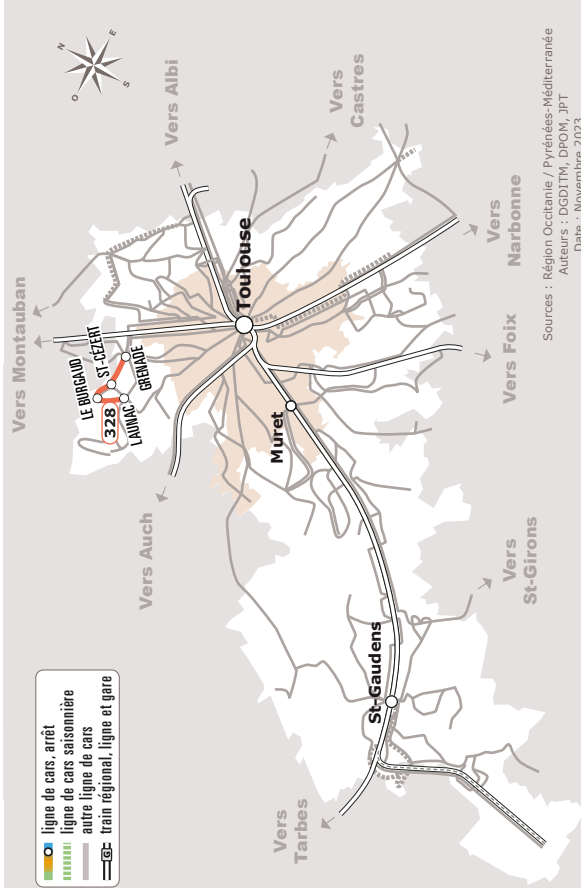

LAUNAC > SAINT-CÉZERT > GRENADE

JOURS DE LA SEMAINE		LàV	LàV	LàV
PÉRIODES SCOLAIRES		●	●	●
PETITES VACANCES		●	●	●
ÉTÉ		●	●	●
LAUNAC	Galembrun	05:55	06:25	07:25
LE BURGAUD	Halle	06:02	06:32	07:32
SAINT-CEZERT	Village	06:07	06:37	07:37
GRENADE	Maison de Retraite	06:17	06:50	07:47
	Mairie	06:19	06:52	07:49
	Quai de Garonne	06:22	06:57	07:52

Tous les véhicules de cette ligne sont accessibles aux personnes en fauteuil roulant.

Les horaires sont donnés à titre indicatif. Se présenter à l'arrêt 5 minutes avant l'horaire du car.

Service en correspondance à cet arrêt avec la ligne Hop1302 à destination de Toulouse

Service en correspondance à cet arrêt avec la ligne 362 à destination de Toulouse via le lycée de Blagnac

328

Launac > Saint-Cévert > Grenade

7

Horaires Car liO

Haute-garonne

Horaires valables du 01/09/2023 au 31/08/2024

Tous les véhicules de cette ligne sont accessibles aux personnes en fauteuil roulant.

Les horaires sont donnés à titre indicatif. Se présenter à l'arrêt 5 minutes avant l'horaire du car.

Service en correspondance à cet arrêt avec la ligne Hop!302 en provenance de Toulouse