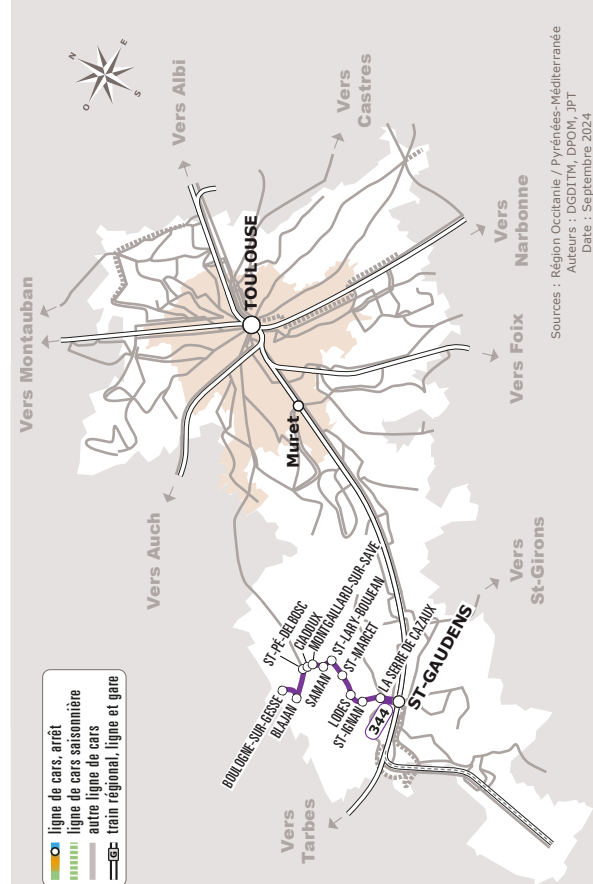

BOULOGNE-SUR-GESSE > SAINT-GAUDENS

JOURS DE LA SEMAINE		LàV	LàV	LàV	J	LMMeV	LàS
PÉRIODES SCOLAIRES		●		●	●	●	●
PETITES VACANCES			●	●	●	●	●
ÉTÉ			●	●	●	●	●
BOULOGNE-SUR-GESSE	Collège	07:00	07:07	07:42	08:50	09:00	13:52
BLAJAN	Mairie	07:05	07:12	07:47	08:55	09:05	13:57
SAINT-PÉ-DELBOSC	Rebirechioulet	07:11	07:17	07:52	09:00	09:10	14:02
CIADOUX	Centre	07:14			09:03	09:13	
MONTGAILLARD-SUR-SAVE	Cimetière	07:18			09:04	09:14	
SAMAN	Calvaire	07:20			09:07	09:17	
SAINT-LARY-BOUJEAN	Saint Patatin	07:22			09:09	09:19	
SAINT-MARCET	Prat-Bediaou	07:24			09:12	09:22	
LODES	Village				09:20		
SAINT-IGNAN	Calvaire				09:27		
SAINT-GAUDENS	La Serre de Cazaux	07:31				09:29	
	Lycée Agricole	07:36				09:33	
	Renaissance	07:40					
	Jardin Public	07:43			09:40	09:40	
	Collège Leclerc	07:45					
	Lycée Bagatelle	07:50					

Tous les véhicules de cette ligne sont accessibles aux personnes en fauteuil roulant

Les horaires sont donnés à titre indicatif. Se présenter à l'arrêt 5 minutes avant l'horaire du car.

Service en correspondance à cet arrêt avec la ligne 342 à destination de Saint-Gaudens

☺ Tous les véhicules de cette ligne sont accessibles aux personnes en fauteuil roulant

Les horaires sont donnés à titre indicatif. Se présenter à l'arrêt 5 minutes avant l'horaire du car.

■ Service en correspondance à cet arrêt avec la ligne 342 en provenance de Saint-Gaudens