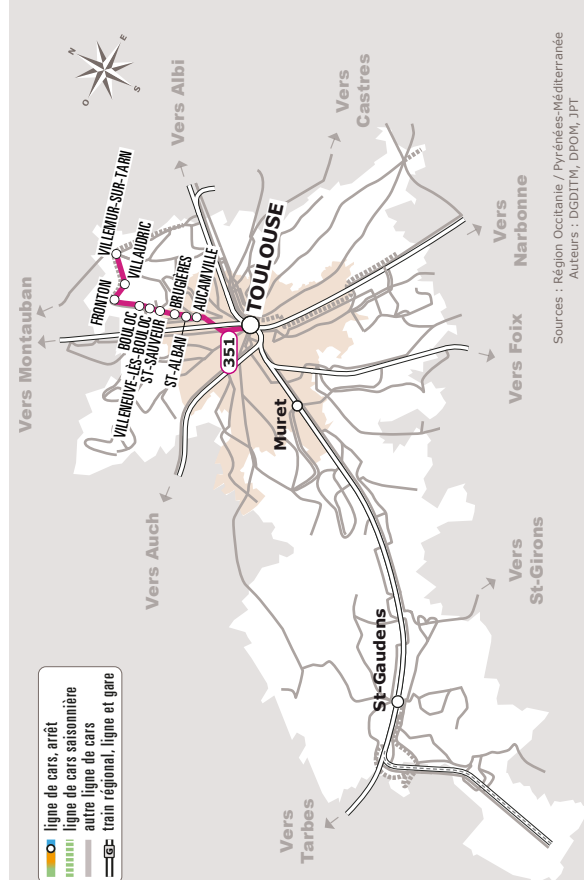

☿ Tous les véhicules de cette ligne sont accessibles aux personnes en fauteuil roulant.

Les horaires sont donnés à titre indicatif. Se présenter à l'arrêt 5 minutes avant l'horaire du car.

(1) Correspondance avec le métro ligne A

(2) Correspondance avec le métro ligne B

Sources : Région Occitanie / Pyrénées-Méditerranée
Auteurs : DGDITM, DPOM, JPT
Date : Novembre 2023

351 Villemur-sur-Tarn > Fronton > Toulouse

Horaires Car liO

Haute-garonne

Horaires valables du **01/09/2023 au 31/08/2024**

lio-occitanie.fr
Télécharger l'appli liO Occitanie