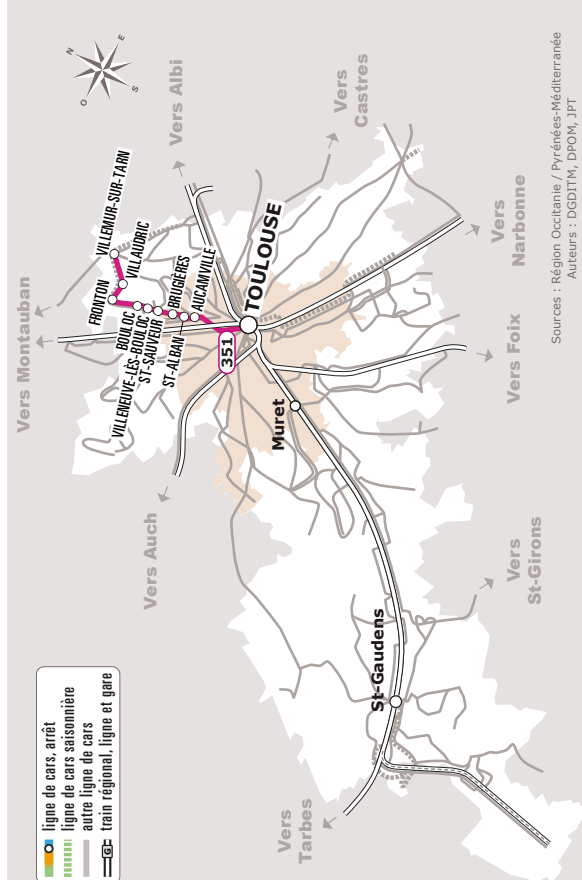

☿ Tous les véhicules de cette ligne sont accessibles aux personnes en fauteuil roulant

Les horaires sont donnés à titre indicatif. Se présenter à l'arrêt 5 minutes avant l'horaire du car.

(1) Correspondance avec le métro ligne A

(2) Correspondance avec le métro ligne B

Sources : Région Occitanie / Pyrénées-Méditerranée
Auteurs : DGDITM, DPOM, JPT
Date : Septembre 2024