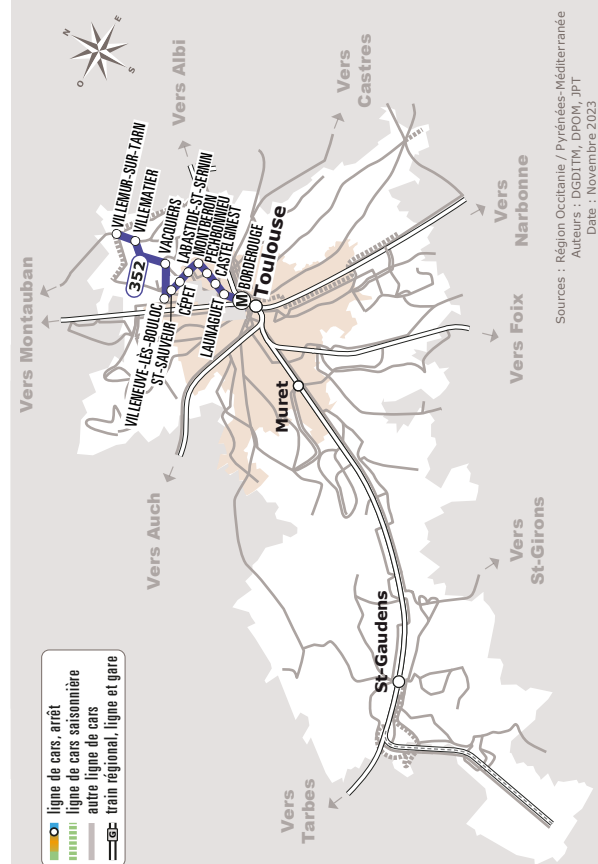

VILLEMATIER > CÉPET > TOULOUSE BORDEROUGE (M)

JOURS DE LA SEMAINE		LàV	LàV	LàV	LàV	LàV
PÉRIODES SCOLAIRES		●	●	●	●	●
PETITES VACANCES		●	●	●	●	●
ÉTÉ		●	●	●	●	●
VILLEMATIER	Mairie	06:05		08:05		13:05
VILLEMUR-SUR-TARN	Raygades ♿	06:11		08:11		13:11
VILLENEUVE-LES-BOULOC	Clos Mignon	06:14		08:14		13:14
VACQUIERS	Mairie ♿	06:19	07:15	08:19	09:15	13:19
	Caroulet	06:20	07:16	08:20	09:16	13:20
VILLENEUVE-LES-BOULOC	Croustets ♿	06:22	07:18	08:22	09:18	13:22
	Mairie ♿	06:26	07:22	08:26	09:22	13:26
	Lambrie ♿	06:28	07:24	08:28	09:24	13:28
SAINT-SAUVEUR	La Rivière ♿	06:31	07:27	08:31	09:27	13:31
CEPET	19-mars-62 ♿	06:35	07:31	08:35	09:31	13:35
	Route de Labastide	06:36	07:32	08:36	09:32	13:36
LABASTIDE-SAINT-SERNIN	Maurel	06:38	07:34	08:38	09:34	13:38
	L'Enclos ♿	06:39	07:35	08:39	09:35	13:39
	Eglise	06:40	07:36	08:40	09:36	13:40
	Le Not	06:42	07:38	08:42	09:38	13:42
MONTBERON	Eglise	06:45	07:41	08:45	09:41	13:45
PECHBONNIEU	Collège	06:49	07:45	08:49	09:45	13:49
CASTELGINEST	Clothilde	06:54	07:50	08:54	09:50	13:54
LAUNAGUET	Nobles	06:58	07:55	08:58	09:54	13:59
TOULOUSE	Borderouge ⁽¹⁾ ♿	07:15	08:15	09:15	10:05	14:10

♿ Tous les véhicules de cette ligne sont accessibles aux personnes en fauteuil roulant.

Les horaires sont donnés à titre indicatif. Se présenter à l'arrêt 5 minutes avant l'horaire du car.

⁽¹⁾ Correspondance avec le métro ligne B