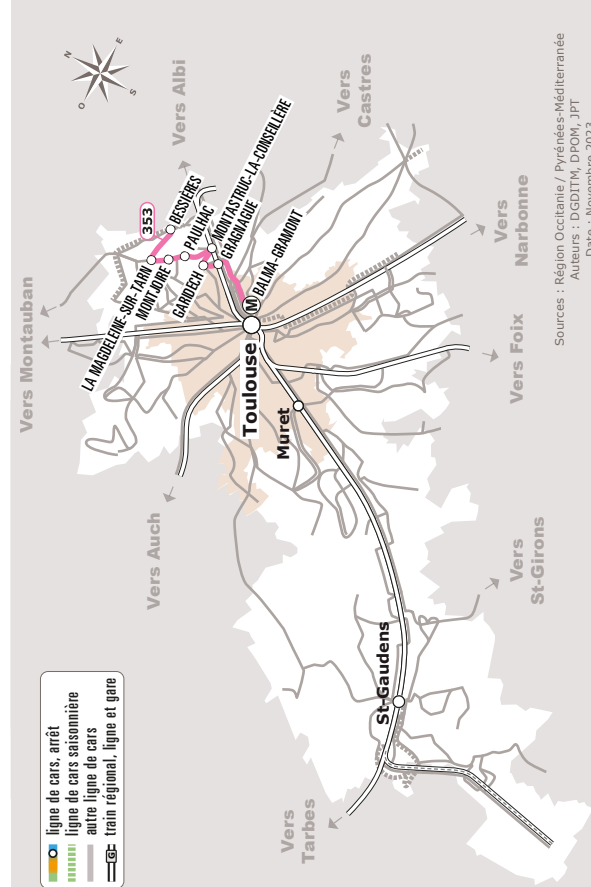

BESSIÈRES > GRAGNAGUE > BALMA (M)

JOURS DE LA SEMAINE		LàV	LàV	LàV	LàV
PÉRIODES SCOLAIRES		●	●	●	●
PETITES VACANCES		●	●	●	●
ÉTÉ		●	●	●	●
BESSIÈRES	Le Triangle	06:30	06:45	12:25	18:00
LA MAGDELAINE-SUR-TARN	Mairie	06:36	06:51	12:31	18:06
MONTJOIRE	Saint-Sermin	06:42	06:57	12:37	18:11
PAULHAC	Salles des Fêtes	06:44	06:59	12:39	18:13
MONTASTRUC-LA-CONSEILLERE	La Conseillère	06:53	07:08	12:48	18:21
GARIDECH	Eglise	06:58	07:13	12:53	18:26
	Cité	06:59	07:14	12:54	18:27
GRAGNAGUE	Eglise	07:05	07:20	13:00	18:33
BALMA	Gramont ⁽¹⁾	07:20	07:35	13:15	18:52

Tous les véhicules de cette ligne sont accessibles aux personnes en fauteuil roulant.

Les horaires sont donnés à titre indicatif. Se présenter à l'arrêt 5 minutes avant l'horaire du car.

⁽¹⁾ Correspondance avec le métro ligne A

Sources : Région Occitanie / Pyrénées-Méditerranée
Auteurs : DGDITM, DPOM, JPT
Date : Novembre 2023

353

Bessières > Gragnague > Balma (M)

Horaires Car liO

Haute-garonne

Horaires valables du **01/09/2023** au **31/08/2024**