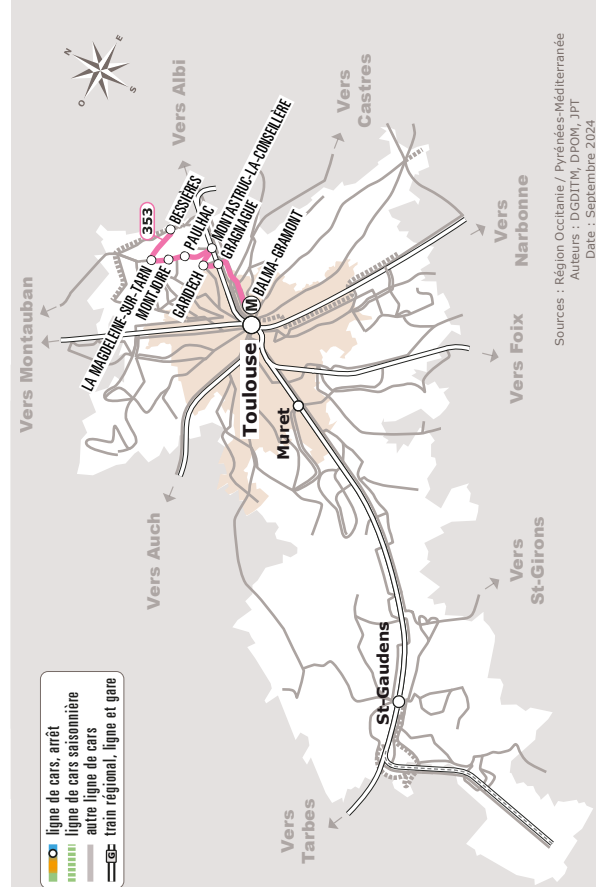

# BESSIÈRES > GRAGNAGUE > BALMA (M)

JOURS DE LA SEMAINE		LàV	LàV	LàV	LàV
PÉRIODES SCOLAIRES		●	●	●	●
PETITES VACANCES		●	●	●	●
ÉTÉ		●	●	●	●
BESSIÈRES	Le Triangle	06:30	06:45	12:25	18:00
LA MAGDELAINE-SUR-TARN	Les 5 Chemins	06:35	06:50	12:30	18:05
	Mairie	06:36	06:51	12:31	18:06
	La Rouyasse	06:37	06:52	12:32	18:07
	MONTJOIRE	Malpas	06:40	06:55	12:35
	Saint-Serin	06:42	06:57	12:37	18:11
	PAULHAC	Salles des Fêtes	06:44	06:59	12:39
MONTASTRUC-LA-CONSEILLÈRE	La Conseillère	06:53	07:08	12:48	18:21
	Bordeneuve	06:54	07:09	12:49	18:22
GARIDECH	Église	06:58	07:13	12:53	18:26
	Cité	06:59	07:14	12:54	18:27
GRAGNAGUE	Poney Club	07:03	07:18	12:58	18:31
	Église	07:05	07:20	13:00	18:33
BALMA	Gramont <sup>(1)</sup>	07:20	07:35	13:15	18:52

Tous les véhicules de cette ligne sont accessibles aux personnes en fauteuil roulant

Les horaires sont donnés à titre indicatif. Se présenter à l'arrêt 5 minutes avant l'horaire du car.

<sup>(1)</sup> Correspondance avec le métro ligne A

## BALMA (M) > GRAGNAGUE > BESSIÈRES

JOURS DE LA SEMAINE		LàV	LàV	LàV	LMJV	LàV
PÉRIODES SCOLAIRES		●	●	●	●	●
PETITES VACANCES		●	●			●
ÉTÉ		●	●			●
BALMA	Gramont <sup>(1)</sup> ♿	13:35	17:00	17:35	18:35	19:00
GRAGNAGUE	Église	13:50	17:15	17:50	18:50	19:15
	Poney Club ♿	13:53	17:20	17:56	18:56	19:18
GARIDECH	Cité ♿	13:56	17:26	18:02	19:02	19:21
	Église ♿	13:57	17:27	18:03	19:03	19:22
MONTASTRUC-LA-CONSEILLÈRE	Bordeneuve	13:59	17:30	18:06	19:06	19:26
	La Conseillère ♿	14:00	17:31	18:07	19:07	19:27
PAULHAC	Salles des Fêtes ♿	14:09	17:39	18:16	19:16	19:36
MONTJOIRE	Saint-Sernin ♿	14:11	17:41	18:17	19:17	19:38
	Malpas	14:13	17:43	18:19	19:19	19:41
LA MAGDELAINE-SUR-TARN	La Rouyasse	14:15	17:45	18:20	19:21	19:45
	Mairie	14:16	17:46	18:21	19:21	19:46
	Les 5 Chemins	14:17	17:47	18:22	19:22	19:47
BESSIÈRES	Le Triangle ♿	14:20	17:52	18:27	19:27	19:52