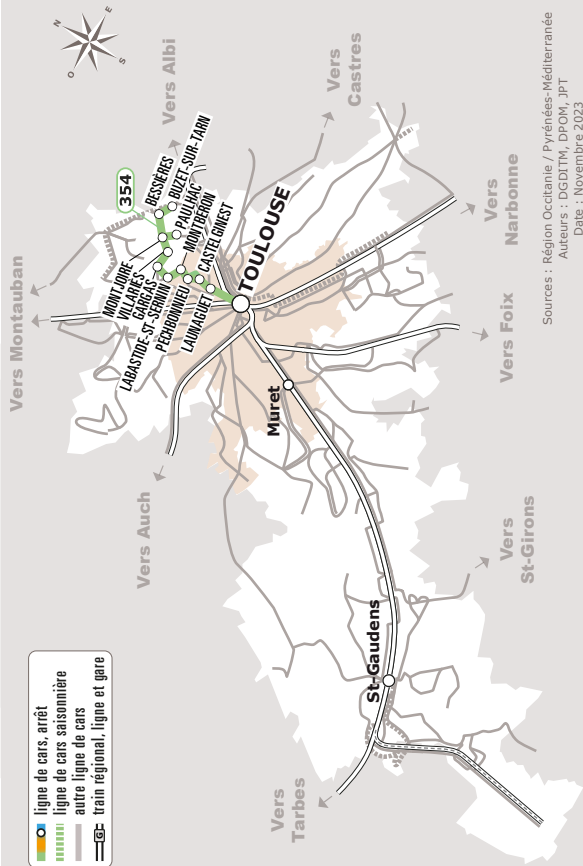

# BUZET > MONTJOIRE > TOULOUSE

JOURS DE LA SEMAINE		LàV	LàV	LàV	LàV	LàV	LàV
PÉRIODES SCOLAIRES		●		●	●	●	●
PETITES VACANCES			●	●	●	●	●
ÉTÉ			●	●	●	●	●
BUZET-SUR-TARN	Cimetière	06:15	06:20				12:15
BESSIERES	Esplanade	06:20	06:25				12:20
	Les Friques	06:25	06:29				12:25
MONTJOIRE	Saint-Sernin	06:29	06:33				12:29
PAULHAC	Clos Mayral	06:32	06:36				12:32
MONTJOIRE	Eglise	06:36	06:40	07:15	08:05	09:05	12:36
VILLARIES	Mairie	06:42	06:46	07:21	08:11	09:11	12:42
GARGAS	Eglise	06:49	06:53	07:28	08:18	09:18	12:49
LABASTIDE-SAINT-SERNIN	Route de Gargas	06:54	06:58	07:33	08:23	09:23	12:54
	L'Enclos	06:56	07:00	07:35	08:26	09:25	12:56
	Eglise	06:57	07:01	07:37	08:27	09:27	12:57
	Le Not	06:59	07:03	07:38	08:28	09:28	12:58
MONTBERON	Eglise	07:02	07:06	07:43	08:32	09:33	13:03
PECHBONNIEU	Collège	07:06	07:10	07:48	08:38	09:38	13:06
CASTELGINEST	Clothilde	07:11	07:14	07:52	08:43	09:42	13:11
LAUNAGUET	Nobles	07:15	07:18	07:56	08:48	09:45	13:15
TOULOUSE	Borderouge <sup>(1)</sup>	07:30	07:30	08:15	09:05	09:55	13:25
	Lycee Raymond Naves	07:40					

Tous les véhicules de cette ligne sont accessibles aux personnes en fauteuil roulant.

Les horaires sont donnés à titre indicatif.  
Se présenter à l'arrêt 5 minutes avant l'horaire du car.

<sup>(1)</sup> Correspondance avec le métro ligne B