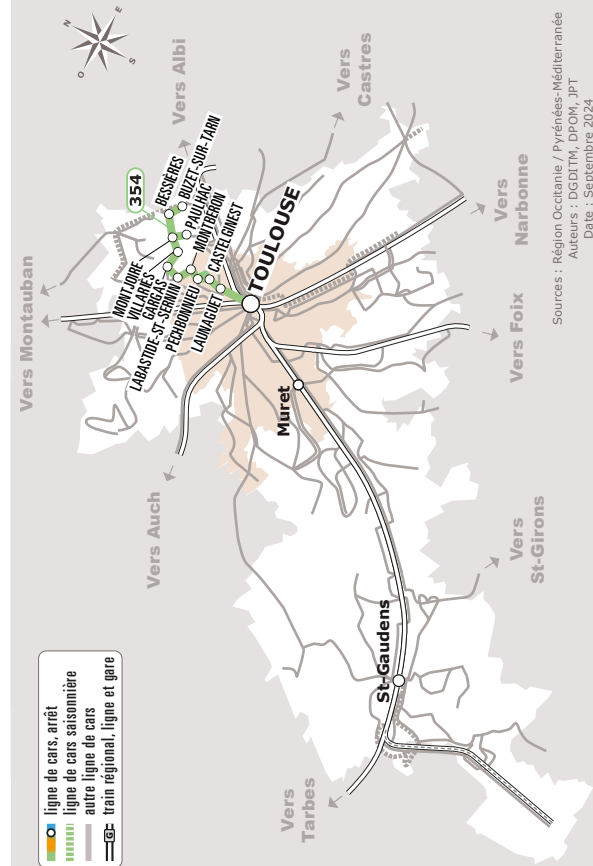

BUZET > MONTJOIRE > TOULOUSE BORDEROUGE (M)

JOURS DE LA SEMAINE		LàV	LàV	LàV	LàV	LàV
PÉRIODES SCOLAIRES		●	●	●	●	●
PETITES VACANCES		●	●	●	●	●
ÉTÉ		●	●	●	●	●
BUZET-SUR-TARN	Cimetière	06:15				12:15
BESSIÈRES	Esplanade	06:20				12:20
	Les Friques	06:25				12:25
MONTJOIRE	Saint-Sernin	06:29				12:29
PAULHAC	Clos Mayral	06:32				12:32
MONTJOIRE	Église	06:36	07:05	08:05	09:05	12:36
VILLARIÈS	Mairie	06:42	07:11	08:11	09:11	12:42
	En Gani	06:43	07:12	08:12	09:12	12:43
GARGAS	Église	06:49	07:18	08:18	09:18	12:49
LABASTIDE-SAINT-SERNIN	Route de Gargas	06:54	07:23	08:23	09:23	12:54
	L'Enclos	06:56	07:25	08:26	09:25	12:56
	Église	06:57	07:27	08:27	09:27	12:57
	Le Not	06:59	07:28	08:28	09:28	12:58
MONTBERON	Église	07:02	07:33	08:32	09:33	13:03
PECHBONNIEU	Collège	07:06	07:38	08:38	09:38	13:06
CASTELGINEST	Clothilde	07:11	07:42	08:43	09:42	13:11
LAUNAGUET	Nobles	07:15	07:46	08:48	09:45	13:15
TOULOUSE	Borderouge ⁽¹⁾	07:30	08:05	09:05	09:55	13:25

Tous les véhicules de cette ligne sont accessibles aux personnes en fauteuil roulant

Les horaires sont donnés à titre indicatif. Se présenter à l'arrêt 5 minutes avant l'horaire du car.

⁽¹⁾ Correspondance avec le métro ligne B