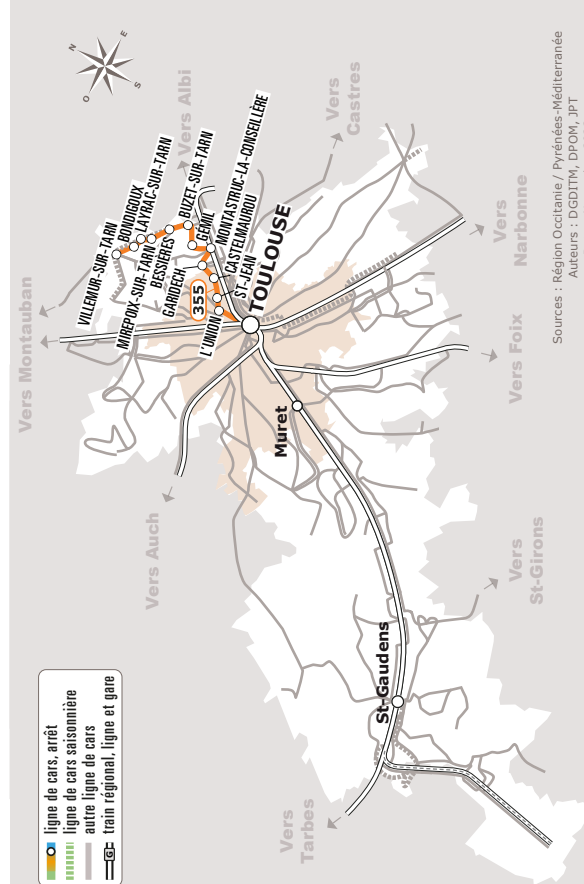

Tous les véhicules de cette ligne sont accessibles aux personnes en fauteuil roulant.

Les horaires sont donnés à titre indicatif. Se présenter à l'arrêt 5 minutes avant l'horaire du car.

- (1) Correspondance avec le métro ligne A
- (2) Correspondance avec le métro ligne B
- (3) Cet arrêt est en connexion avec une aire de covoiturage

Sources : Région Occitanie / Pyrénées-Méditerranée
Auteurs : DGDITM, DPOIM, JPT
Date : Novembre 2023

355 Villémur-sur-Tarn > Montastruc > Toulouse

Horaires Car liO

Haute-garonne

Horaires valables du **01/09/2023 au 31/08/2024**