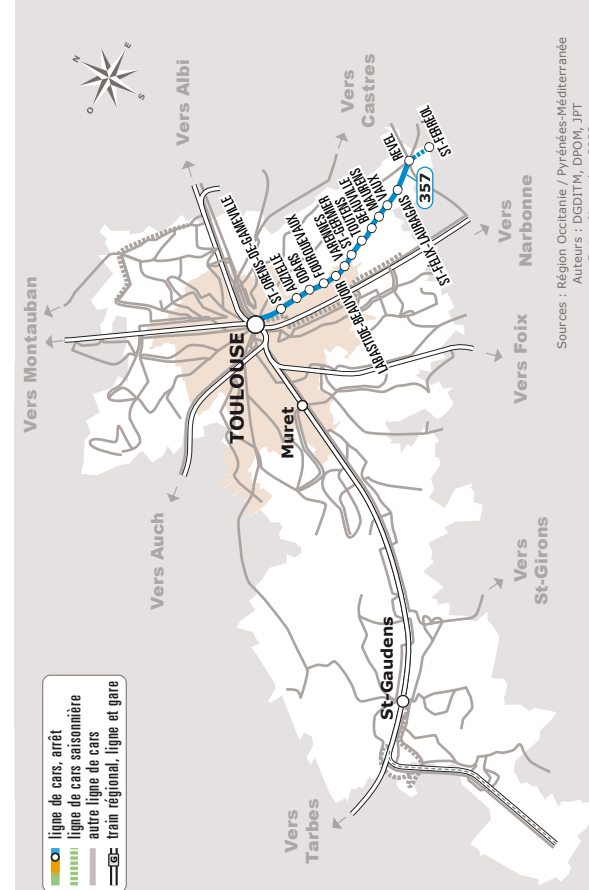

Tous les véhicules de cette ligne sont accessibles aux personnes en fauteuil roulant.

Les horaires sont donnés à titre indicatif. Se présenter à l'arrêt 5 minutes avant l'horaire du car.

<sup>(1)</sup> Correspondance avec le métro ligne A

Ce service circule du 1er juin au 30 septembre

Ce service ne circule pas du 1er juin au 30 septembre

Ce service circule également les jours de sortie de classe

Sources : Région Occitanie / Pyrénées-Méditerranée  
Auteurs : DGDITM, DPOM, JPT  
Date : Novembre 2023