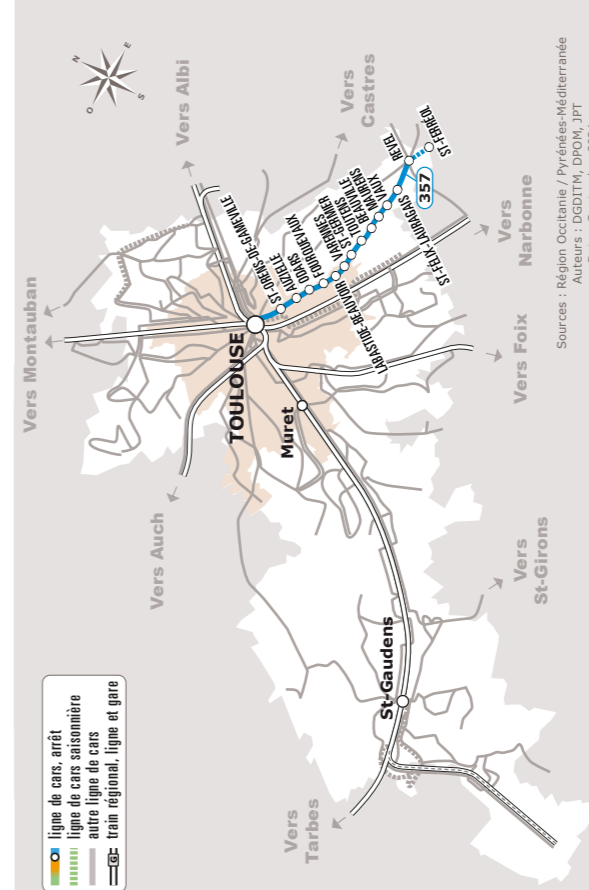

Tous les véhicules de cette ligne sont accessibles aux personnes en fauteuil roulant

Les horaires sont donnés à titre indicatif. Se présenter à l'arrêt 5 minutes avant l'horaire du car.

⁽¹⁾ Correspondance avec le métro ligne A

Ce service circule du 1er juin au 30 septembre

Ce service ne circule pas du 1er juin au 30 septembre

Ce service circule également les jours de sortie de classe

Sources : Région Occitanie / Pyrénées-Méditerranée
Auteurs : DGDITM, DPOM, JPT
Date : Septembre 2024