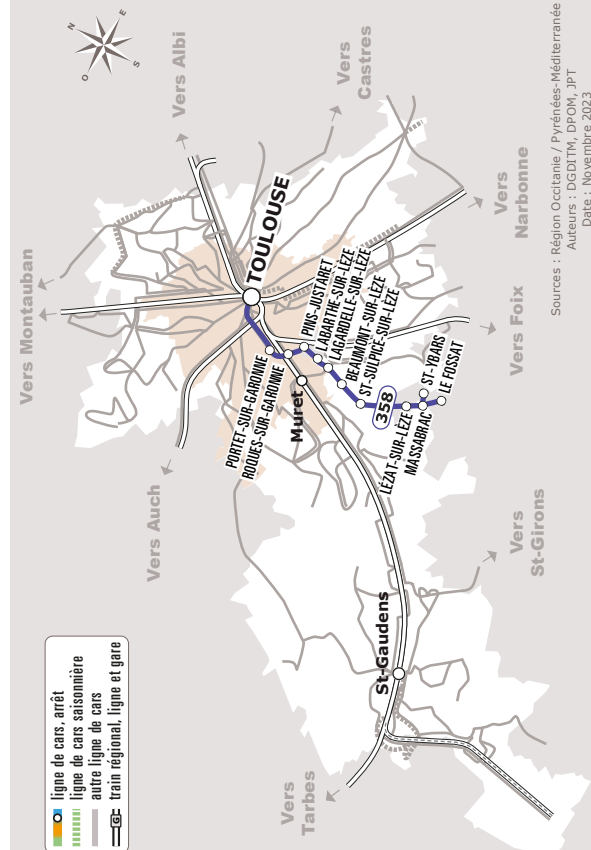

LE FOSSAT > SAINT-SULPICE > TOULOUSE

JOURS DE LA SEMAINE		LàV	LàV	LàV	LàV	S	LàV	S	LàS	S	D+JF	D+JF
PÉRIODES SCOLAIRES		●	●	●	●	●	●	●	●	●	●	●
PETITES VACANCES		●		●		●	●	●	●	●	●	●
ÉTÉ				●		●	●	●	●	●	●	●
LE FOSSAT	Place		06:18	06:18					12:15			
SAINT-YBARS	Ecole	06:10	06:30	06:30	06:50	07:30	12:15	12:27	15:30	16:30	08:30	16:30
MASSABRAC	La Tuilerie ♿	06:13	06:33	06:33	06:53	07:33	12:18	12:30	15:33	16:33	08:33	16:33
LEZAT-SUR-LEZE	Halle	06:18	06:38	06:38	06:58	07:38	12:23	12:35	15:38	16:38	08:38	16:38
SAINT-SULPICE-SUR-LEZE	Victor Hugo	06:24	06:44	06:44	07:04	07:44	12:29	12:41	15:44	16:44	08:44	16:44
BEAUMONT-SUR-LEZE	Vignoles	06:30	06:50	06:50	07:10	07:50	12:35	12:47	15:50	16:50	08:50	16:50
LAGARDELLE-SUR-LEZE	Moulin d'Augé ♿	06:35	06:55	06:55	07:15	07:55	12:40	12:52	15:55	16:55	08:55	16:55
LABARTHE-SUR-LEZE	Le Canton ♿	06:40	06:59	06:59	07:19	07:58	12:44	12:56	15:59	16:58	08:58	16:58
PINS-JUSTARET	La Cépette ♿	06:45	07:04	07:01	07:25	08:00	12:46	12:58	16:01	17:01	09:00	17:01
ROQUES-SUR-GARONNE	Centre Commercial ⁽³⁾	06:52	07:10	07:07	07:35	08:06	12:52	13:04	16:07	17:07	09:06	17:07
PORTET-SUR-GARONNE	Centre Commercial ⁽³⁾ ♿	07:00	07:20	07:14	07:40	08:13	12:59	13:11	16:14	17:14	09:13	17:14
TOULOUSE	Silos ⁽²⁾ ♿	07:07	07:30	07:24	07:53	08:22	13:08	13:19	16:23	17:23	09:20	17:23
	Rond Point Langlade ♿	07:09	07:34	07:26	07:57	08:25	13:10	13:22	16:25	17:25	09:21	17:25
	Passerelle St-Sauveur	07:21	07:54	07:43	08:22	08:42	13:25	13:37	16:42	17:42	09:34	17:42
	Guilhemery ♿	07:22	07:56	07:44	08:25	08:43	13:27	13:39	16:44	17:44	09:35	17:44
	Gare Routière ⁽¹⁾ ♿	07:25	08:00	07:48	08:30	08:47	13:30	13:42	16:47	17:47	09:38	17:47

⁽²⁾ Correspondance avec Téléo

⁽³⁾ Cet arrêt est un arrêt de dépôt qui est desservi à la demande

Sources : Région Occitanie / Pyrénées-Méditerranée
Auteurs : DGDITM, DPOM, JPT
Date : Novembre 2023

358 Le Fossat > Saint-Sulpice > Toulouse