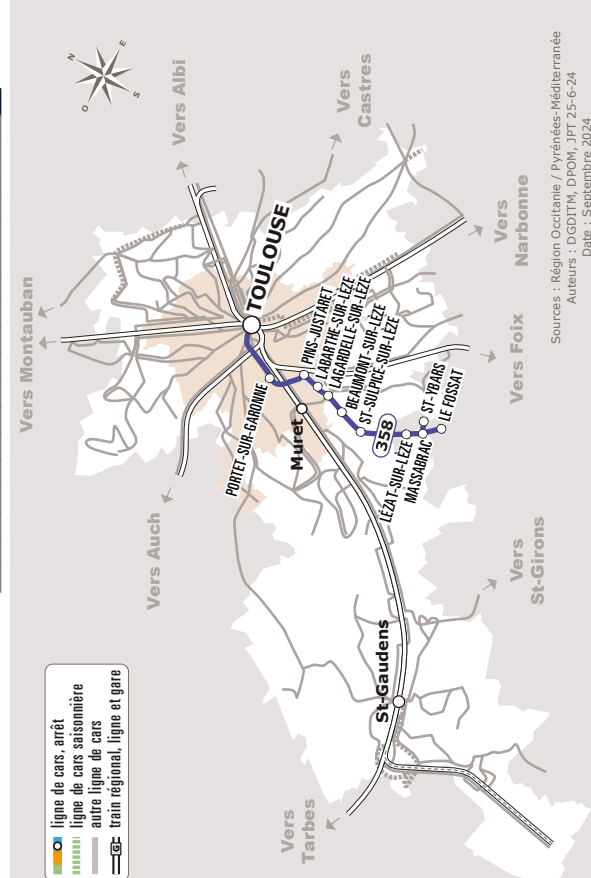

♿ Tous les véhicules de cette ligne sont accessibles aux personnes en fauteuil roulant

Les horaires sont donnés à titre indicatif. Se présenter à l'arrêt 5 minutes avant l'horaire du car.

⁽¹⁾ Correspondance avec le métro ligne A

⁽²⁾ Correspondance avec Téléo

⁽³⁾ Cet arrêt est un arrêt de dépose qui est desservi à la demande

Sources : Région Occitanie / Pyrénées-Méditerranée
Auteurs : DGDITM, DPOM, JPT 25-6-24
Date : Septembre 2024