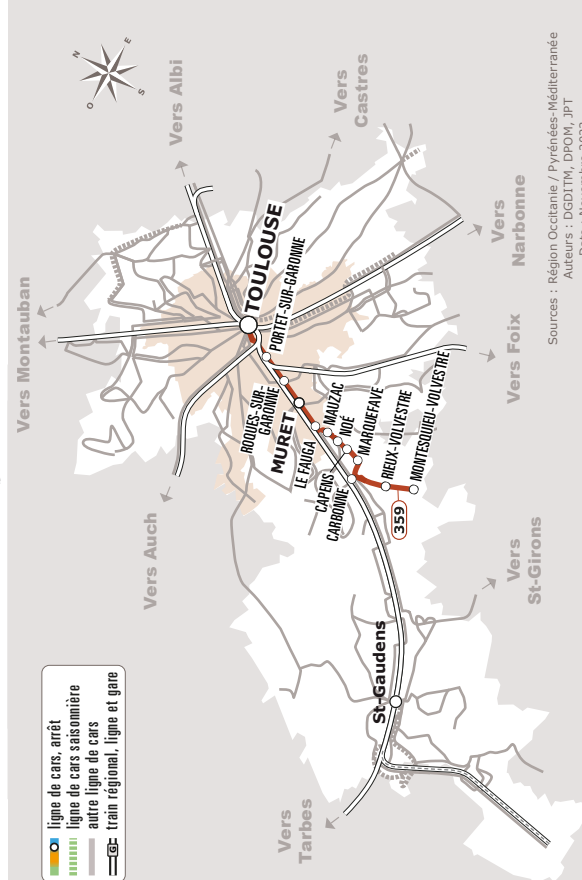

♿ Tous les véhicules de cette ligne sont accessibles aux personnes en fauteuil roulant

Les horaires sont donnés à titre indicatif. Se présenter à l'arrêt 5 minutes avant l'horaire du car.

Les arrêts Mauzac -Aire de covoiturage- et Capens -Pont- sont en connexion avec une aire de covoiturage

(1) Correspondance avec le métro ligne A

(2) Correspondance avec Télec

(3) Cet arrêt est un arrêt de dépose qui est desservi à la demande

■ Service en correspondance à cet arrêt avec la ligne 361 à destination de Toulouse

■ Le jeudi, durant le marché, cet arrêt est reporté sur les allées face au Monument aux Morts

■ Le jeudi, durant le marché, cet arrêt n'est pas desservi

Sources : Région Occitanie / Pyrénées-Méditerranée
Auteurs : DGDITM, DPOH, JPT
Date : Novembre 2023

⁽¹⁾ Correspondance avec le métro ligne A

⁽²⁾ Correspondance avec Télec

■ Service en correspondance à cet arrêt avec la ligne 361 en provenance de Toulouse

■ Le jeudi, durant le marché, cet arrêt n'est pas desservi