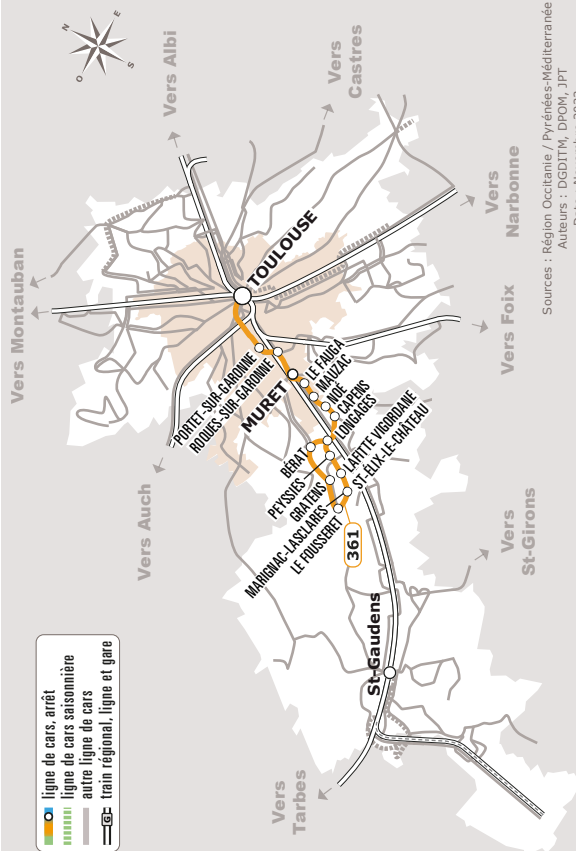

☿ Tous les véhicules de cette ligne sont accessibles aux personnes en fauteuil roulant

Les horaires sont donnés à titre indicatif. Se présenter à l'arrêt 5 minutes avant l'horaire du car.

Les arrêts Mauzac -Aire de covoiturage- et Capens -Pont- sont en connexion avec une aire de covoiturage

(1) Correspondance avec le métro ligne A

(2) Correspondance avec Téléo

(3) Cet arrêt est un arrêt de dépose qui est desservi à la demande

Service en correspondance à cet arrêt avec la ligne 380 à destination de Toulouse

Service en correspondance à cet arrêt avec la ligne 359 à destination de Toulouse

Service en correspondance à cet arrêt

Sources : Région Occitanie / Pyrénées-Méditerranée  
Auteurs : DODTM, DPOH, JPT  
Date : Novembre 2023