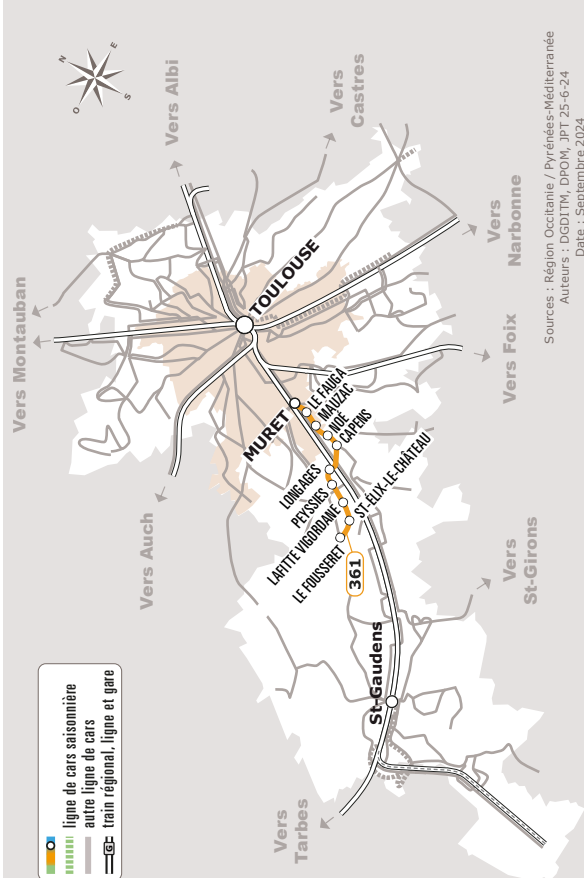

LE FOUSSERET > LONGAGES > NOÉ > MURET SNCF

JOURS DE LA SEMAINE		LàV	LàV	S	D+JF	LàV	LàS	LàV	SD+JF
PÉRIODES SCOLAIRES		●	●	●	●	●	●	●	●
PETITES VACANCES		●	●	●	●	●	●	●	●
ÉTÉ		●	●	●	●	●	●	●	●
LE FOUSSERET	Place du Paty ☺	06:00	06:50	06:50	08:00	08:50	12:00	15:00	15:00
	Benque ☺	06:02	06:52	06:52	08:02	08:52	12:02	15:02	15:02
SAINT-ÉLIX-LE-CHÂTEAU	Le Château ☺	06:08	06:58	06:58	08:08	08:58	12:08	15:08	15:08
LAFITTE-VIGORDANE	Mairie ☺	06:13	07:03	07:03	08:13	09:03	12:13	15:13	15:13
PEYSSIES	Cap d'Oustau	06:18	07:08	07:08	08:18	09:08	12:18	15:18	15:18
LONGAGES	Mairie ☺	06:27	07:17	07:17	08:27	09:17	12:27	15:27	15:27
CAPENS	Le Pont ⁽¹⁾ ☺	06:35	07:25	07:25	08:35	09:25	12:35	15:35	15:35
NOÉ	Centre Commercial ☺	06:37	07:27	07:27	08:37	09:27	12:37	15:37	15:37
	Piscine ☺	06:40	07:30	07:30	08:40	09:30	12:40	15:40	15:40
MAUZAC	Pont	06:46	07:36	07:36	08:46	09:36	12:46	15:46	15:46
	Aire de Covoiturage ⁽¹⁾ ☺	06:47	07:37	07:37	08:47	09:37	12:47	15:47	15:47
LE FAUGA	Luxembourg	06:50	07:40	07:40	08:50	09:40	12:50	15:50	15:50
MURET	Gare SNCF - Cimetière ⁽³⁾ ☺	07:00	07:50	07:50	09:00	09:50	13:00	16:00	16:00
Correspondance Train									
MURET	Gare SNCF	07:13	08:01	08:01	09:13	10:02	13:13	16:13	16:13
TOULOUSE	Gare SNCF	07:29	08:20	08:20	09:29	10:21	13:29	16:29	16:29

☺ Tous les véhicules de cette ligne sont accessibles aux personnes en fauteuil roulant

Les horaires sont donnés à titre indicatif. Se présenter à l'arrêt 5 minutes avant l'heure du car.

Les horaires de train sont donnés à titre indicatif et sont susceptibles d'être modifiés par la SNCF. Ils sont consultables à l'adresse suivante <https://www.ter.sncf.com/occitanie>

⁽¹⁾ Cet arrêt est en connexion avec une aire de covoiturage

⁽³⁾ Correspondance possible avec la ligne 117 de Tisséo

361 Le Fousseret > Longages > Noé > Muret SNCF

Horaires Car liO

Haute-garonne

Horaires valables du 01/09/2024 au 14/12/2024