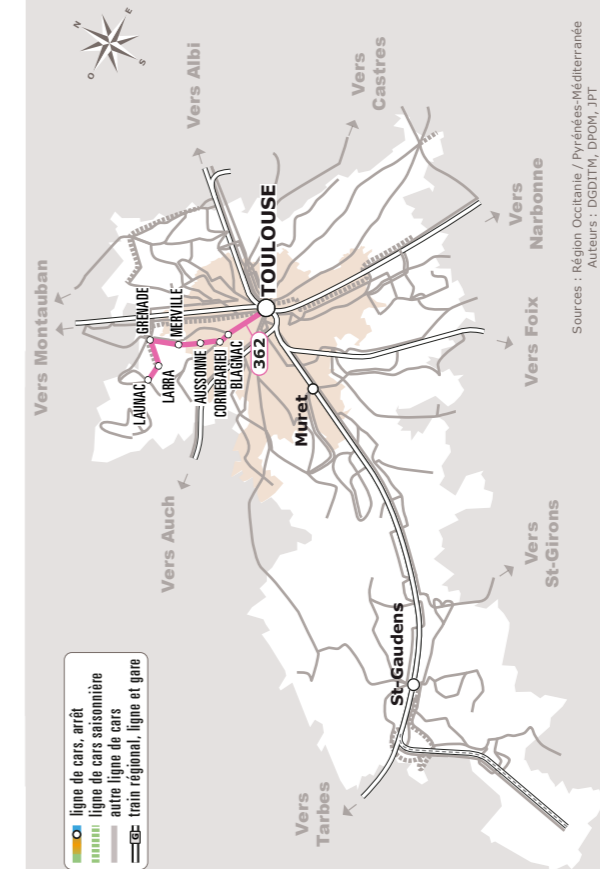

Tous les véhicules de cette ligne sont accessibles aux personnes en fauteuil roulant.

Les horaires sont donnés à titre indicatif. Se présenter à l'arrêt 5 minutes avant l'horaire du car.

⁽¹⁾ Cet arrêt est un arrêt de dépose qui est desservi à la demande

⁽²⁾ Correspondance avec le métro ligne A

⁽³⁾ Correspondance avec le Tram

Sources : Région Occitanie / Pyrénées-Méditerranée
Auteurs : DGDITM, DPOM, JPT
Date : Novembre 2023

362 Larra > Grenade > Toulouse

Horaires Car liO

Haute-garonne

Horaires valables du **01/09/2023 au 31/08/2024**

lio-occitanie.fr
Télécharger l'appli liO Occitanie