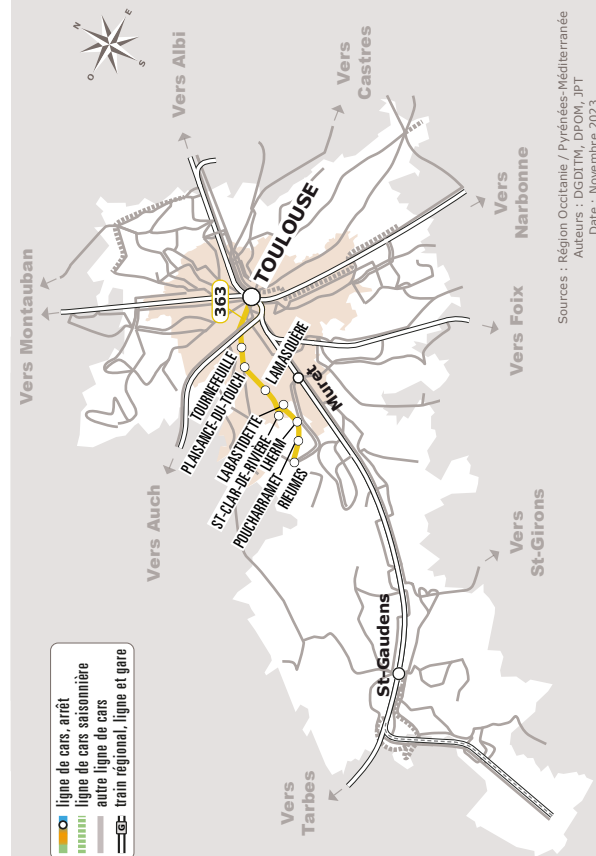

RIEUMES > PLAISANCE > TOULOUSE

JOURS DE LA SEMAINE		LàV	LàV	LàV	LMJS	S	LàV
PÉRIODES SCOLAIRES		●	●	●	●		
PETITES VACANCES			●			●	●
ÉTÉ			●			●	●
RIEUMES	Le Foirail	06:10	06:40	09:00	12:30	12:35	17:00
	Giratoire Vidal	06:11	06:41	09:01	12:31	12:36	17:01
POUCHARRAMET	Commanderie	06:15	06:45	09:05	12:35	12:40	17:05
	Nagut			09:09			17:09
SAINT-CLAR-DE-RIVIERE	Mairie			09:14			17:14
LHERM	Place de l'Eglise	06:24	06:50		12:44	12:44	
LABASTIDETTE	Mairie	06:29	06:56		12:50	12:49	
LAMASQUERE	Rue de la paix	06:33	07:05		12:55	12:53	
	Ecoles			09:18			17:18
PLAISANCE-DU-TOUCH	Birazel	06:43	07:18	09:28	13:03	13:03	17:28
	Charlas	06:49	07:24	09:34	13:04	13:09	17:34
TOURNEFEUILLE	Petit Marquis	06:50	07:25	09:35	13:05	13:10	17:35
	Prat	06:54	07:34	09:39	13:14	13:14	17:43
TOULOUSE	Vitarelles	06:55	07:39	09:40	13:15	13:15	17:44
	Patte d'Oie ⁽¹⁾	07:00	07:50	09:45	13:20	13:20	17:51
	St Cyprien République	07:03	07:53	09:49	13:24	13:24	17:52
	Compans Caffarelli	07:12	07:58	09:55	13:30	13:30	17:59
	Gare Routière ⁽¹⁾	07:20	08:05	10:05	13:40	13:40	18:05

Tous les véhicules de cette ligne sont accessibles aux personnes en fauteuil roulant.

Les horaires sont donnés à titre indicatif. Se présenter à l'arrêt 5 minutes avant l'horaire du car.

⁽¹⁾ Correspondance avec le métro ligne A

Le jeudi, durant le marché cet arrêt n'est pas desservi

Sources : Région Occitanie / Pyrénées-Méditerranée
Auteurs : DGDITM, DPOM, JPT
Date : Novembre 2023