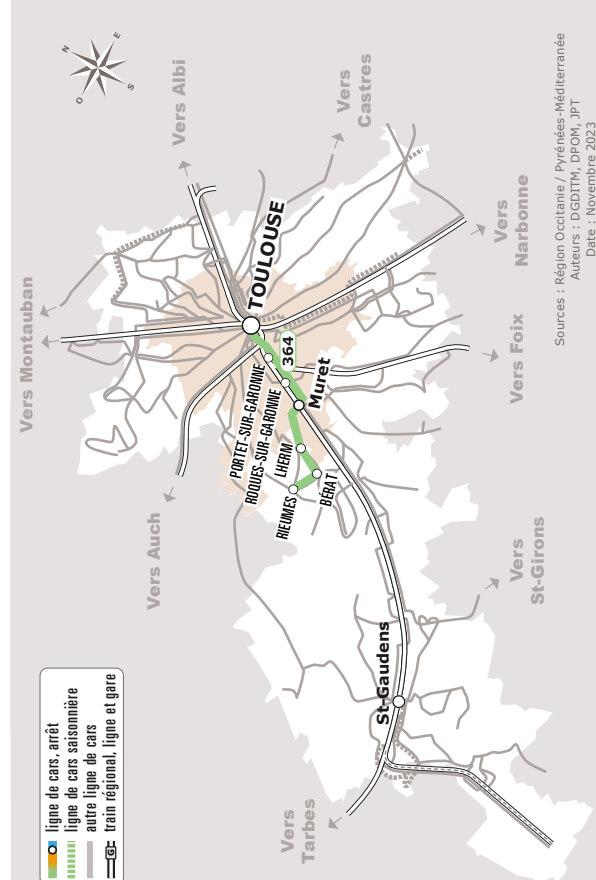

Tous les véhicules de cette ligne sont accessibles aux personnes en fauteuil roulant

Les horaires sont donnés à titre indicatif. Se présenter à l'arrêt 5 minutes avant l'horaire du car.

⁽¹⁾ Correspondance avec le métro Ligne A

⁽²⁾ Correspondance avec Téléo

⁽³⁾ Cet arrêt est un arrêt de dépose qui est desservi à la demande

Le jeudi, durant le marché cet arrêt n'est pas desservi