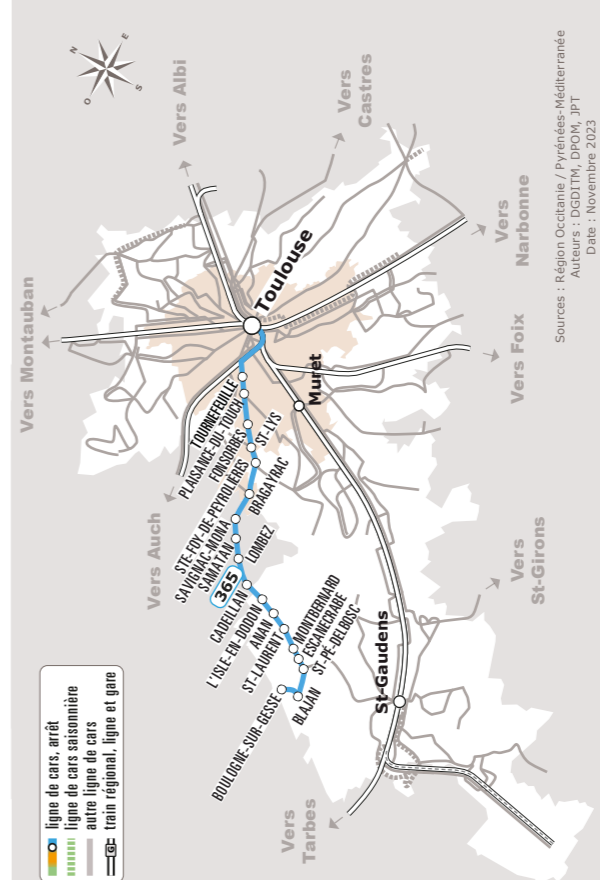

☞ Tous les véhicules de cette ligne sont accessibles aux personnes en fauteuil roulant.

Les horaires sont donnés à titre indicatif. Se présenter à l'arrêt 5 minutes avant l'horaire du car.

<sup>(1)</sup> Cet arrêt est en connexion avec une aire de covoiturage

<sup>(2)</sup> Correspondance avec le métro ligne A

■ Service en correspondance à cet arrêt

■ Le samedi, durant le marché, cet arrêt n'est pas desservi

Sources : Région Occitanie / Pyrénées-Méditerranée  
Auteurs : DGDITM, DPOIM, JPT  
Date : Novembre 2023