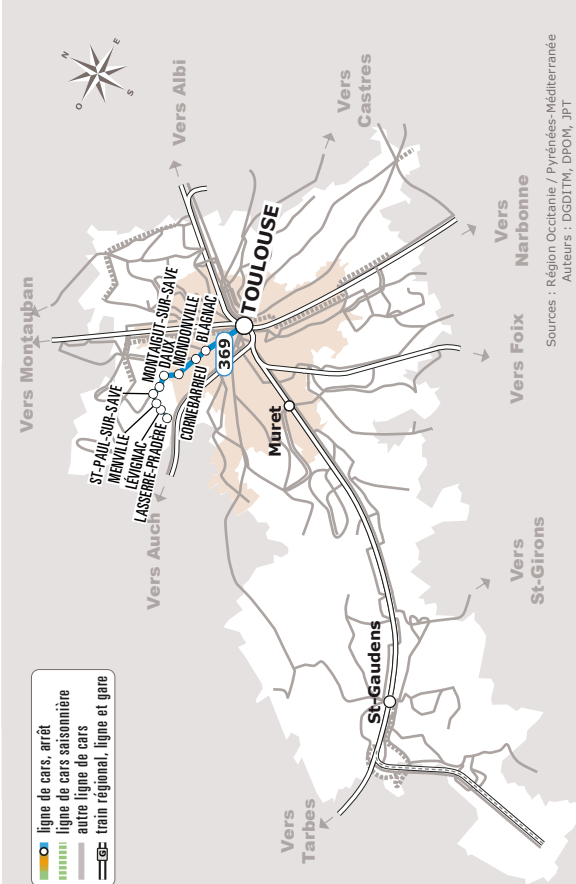

# LASSERRE > MONTAIGUT/SAVE > TOULOUSE

JOURS DE LA SEMAINE		LàV	LàV	LàV	LàV	LàV	S	D+JF	D+JF
PÉRIODES SCOLAIRES		●	●	●	●	●	●	●	●
PETITES VACANCES		●	●	●	●	●	●	●	●
ÉTÉ				●	●	●	●	●	●
<b>LASSERRE-PRADERE</b>	Ecoles		06:45	06:45			10:15		
<b>LEVIGNAC</b>	Lacassagne	06:25	06:50	06:50	08:10	08:10	10:20	09:05	16:50
	Place du Padouenc	06:26	06:51	06:51	08:11	08:11	10:21	09:06	16:51
	Place du Moulin	06:27	06:52	06:52	08:12	08:12	10:22	09:07	16:52
<b>MENVILLE</b>	Montlezun	06:30	06:55	06:55	08:15	08:15	10:25	09:10	16:55
<b>SAINT-PAUL-SUR-SAVE</b>	Le Château	06:34	06:59	06:59	08:19	08:19	10:29	09:14	16:59
<b>MONTAIGUT-SUR-SAVE</b>	Avenue de Toulouse	06:36	07:01	07:01	08:24	08:21	10:31	09:16	17:01
	Maurous	06:39	07:04	07:04	08:26	08:24	10:34	09:19	17:04
<b>DAUX</b>	Chemin des Châteaux	06:43	07:08	07:08	08:29	08:28	10:38	09:23	17:08
	Babonneau	06:45	07:10	07:10	08:32	08:30	10:40	09:25	17:10
<b>MONDONVILLE</b>	Route de Daux	06:47	07:12	07:12	08:34	08:32	10:42	09:27	17:12
<b>CORNEBARRIEU</b>	Les Cèdres	06:52		07:17		08:37	10:46	09:31	17:16
	Latecoère	06:55		07:20		08:40	10:48	09:33	17:18
<b>BLAGNAC</b>	Aéroconstellation <sup>(1)</sup>		07:26		08:53				
	Andromède Lycée <sup>(3)</sup>		07:27		08:54				
	Dewoitine <sup>(1)</sup>	07:00	07:35	07:24	09:03	08:45	10:56	09:38	17:25
<b>TOULOUSE</b>	Hôpital Purpan	07:06	07:41	07:30	09:10	08:51	11:00	09:41	17:29
	Patte d'Oie <sup>(2)</sup>	07:11	07:49	07:35	09:16	08:56	11:05	09:46	17:35
	Gare Routière <sup>(2)</sup>	07:30	08:10	07:50	09:30	09:15	11:19	10:00	17:49

<sup>(2)</sup> Correspondance avec le métro ligne A

<sup>(3)</sup> Correspondance avec le Tram

## 369 Lasserre > Montaigut/Save > Toulouse

Sources : Région Occitanie / Pyrénées-Méditerranée  
Auteurs : DGDITM, DPOM, JPT  
Date : Novembre 2023