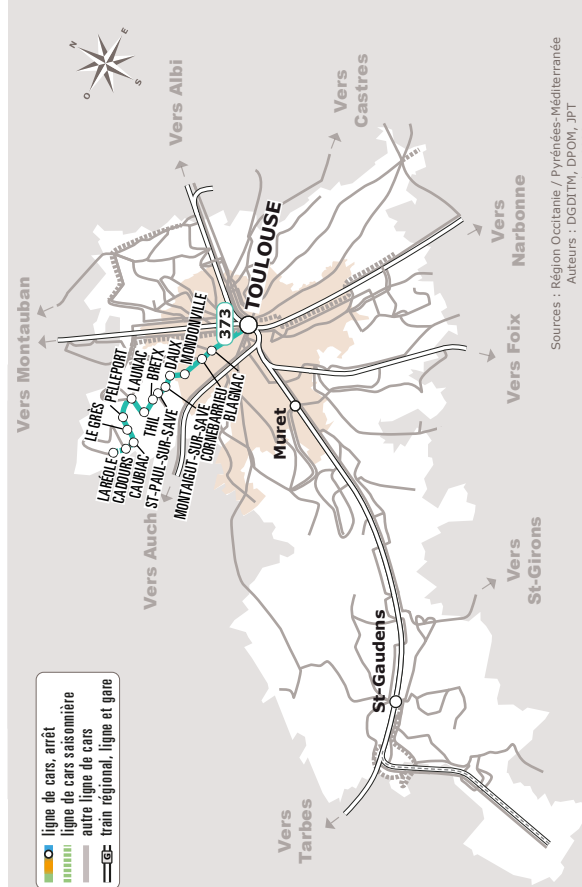

Tous les véhicules de cette ligne sont accessibles aux personnes en fauteuil roulant.

Les horaires sont donnés à titre indicatif. Se présenter à l'arrêt 5 minutes avant l'heure du car.

⁽¹⁾ Cet arrêt est un arrêt de dépose qui est desservi à la demande

⁽²⁾ Correspondance avec le métro Ligne A

⁽³⁾ Correspondance avec le Tram