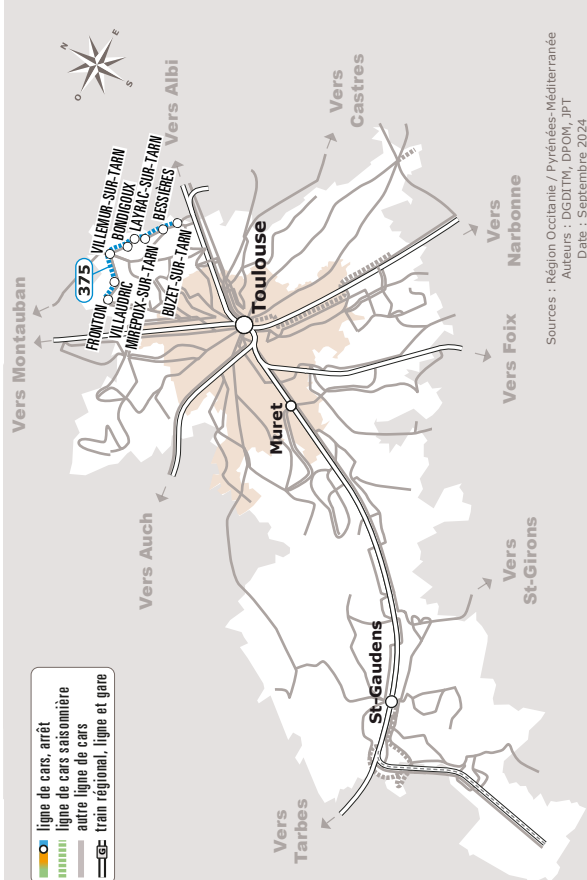

BUZET > VILLEMUR > FRONTON LYCÉE

JOURS DE LA SEMAINE		LàV	LàV
PÉRIODES SCOLAIRES		●	●
PETITES VACANCES			
ÉTÉ			
BUZET-SUR-TARN	Cimetière	06:55	
BESSIÈRES	Esplanade	07:00	
	Plaisance	07:02	
MIREPOIX-SUR-TARN	Salle des Fêtes	07:11	
LAYRAC-SUR-TARN	Mairie	07:15	
BONDIGOUX	École	07:17	
VILLEMUR-SUR-TARN	Avenue Churchill		07:25
	Leclerc		07:27
	Victor Hugo		07:32
	Avenue Kennedy		07:33
VILLAUDRIC	Commerces	07:37	07:38
FRONTON	Parking Lycée	07:43	07:45

Tous les véhicules de cette ligne sont accessibles aux personnes en fauteuil roulant

Les horaires sont donnés à titre indicatif. Se présenter à l'arrêt 5 minutes avant l'heure du car.

Sources : Région Occitanie / Pyrénées-Méditerranée
Auteurs : DGDITM, DPOM, JPT
Date : Septembre 2024