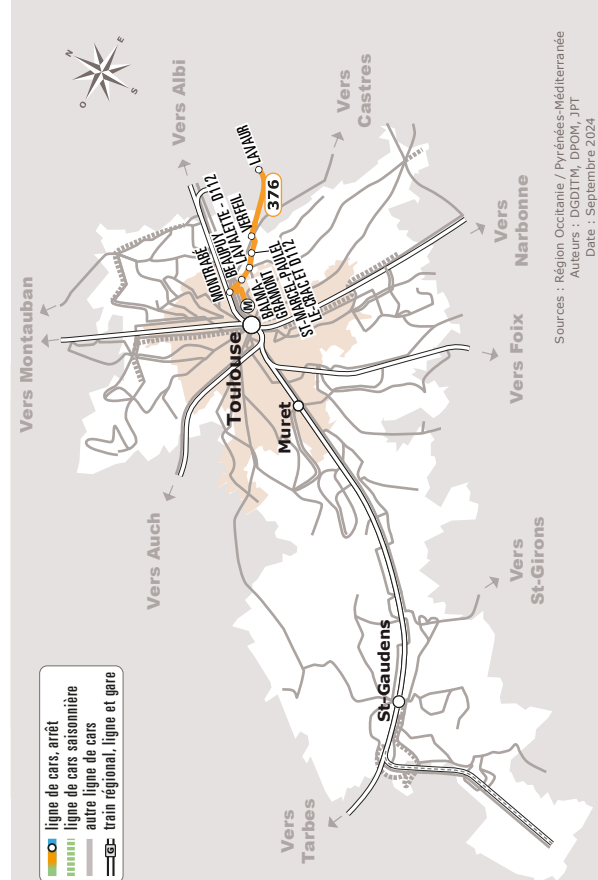

# LAVAU > VERFEIL > BALMA (M)

JOURS DE LA SEMAINE		LàV	LàS	LàV	S	LàS	LàS	Me	LàV	LàV	LMJV	LMJV
PÉRIODES SCOLAIRES		●	●	●	●	●	●	●	●	●	●	●
PETITES VACANCES		●	●	●	●	●	●		●	●		
ÉTÉ		●	●	●	●	●	●		●	●		
LAVAU	Gare Routière			07:56				12:25			17:35	18:25
	Mairie			07:58				12:30			17:37	18:27
	Charles de Gaule			08:00				12:33			17:39	18:29
	Pinel			08:03				12:37			17:42	18:32
VERFEIL	Le Ramel			08:11				12:45			17:50	18:40
	Lastours			08:12				12:46			17:51	18:41
	Castelvert			08:13				12:48			17:52	18:42
SAINT-MARCEL-PAULEL	Collège J. Gay ♿	06:40	06:55	08:15	08:15	09:10	11:45		14:00	17:10		18:43
	Mairie	06:42	06:57	08:17	08:17	09:12	11:47	12:50	14:02	17:12	17:55	18:45
	Gendarmerie	06:43	06:58	08:18	08:18	09:13	11:48	12:53	14:03	17:13	17:58	18:48
	Escalane ♿	06:45	07:00	08:20	08:20	09:15	11:50	12:55	14:05	17:15	18:00	18:50
LAVALETTE	En Lance	06:46	07:01	08:21	08:21	09:16	11:51	12:56	14:06	17:16	18:01	18:51
	Le Crac ♿	06:47	07:02	08:22	08:22	09:17	11:52	12:57	14:07	17:17	18:02	18:52
	St Jean	06:49	07:04	08:24	08:24	09:19	11:54	12:59	14:09	17:19	18:04	18:54
BEAUPUY	Clinique ♿	06:50	07:05	08:25	08:25	09:20	11:55	13:00	14:10	17:20	18:05	18:55
	Mairie	06:53	07:08	08:28	08:28	09:23	11:58	13:03	14:13	17:23	18:08	18:58
MONTRABÉ	Mairie	06:55	07:10	08:30	08:30	09:25	12:00	13:05	14:15	17:25	18:10	19:00
BALMA	Gramont <sup>(1)</sup> ♿	07:05	07:25	08:47	08:47	09:35	12:10	13:12	14:25	17:35	18:20	19:10

♿ Tous les véhicules de cette ligne sont accessibles aux personnes en fauteuil roulant

Les horaires sont donnés à titre indicatif. Se présenter à l'arrêt 5 minutes avant l'horaire du car.

<sup>(1)</sup> Correspondance avec le métro ligne A