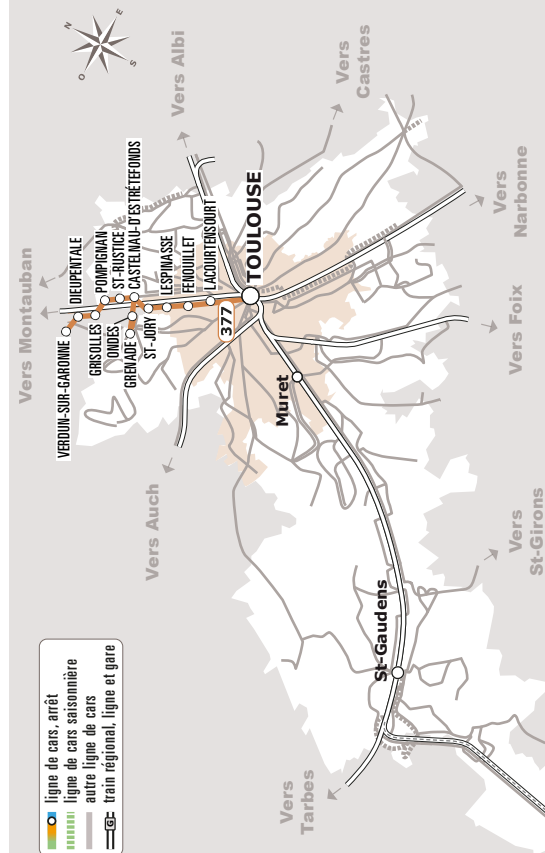

VERDUN > GRISOLLES > ST-JORY > TOULOUSE

JOURS DE LA SEMAINE		LàV	LàV	LàV	LàV	LMJV	MMeJV	LàV	V	V	LàV
PÉRIODES SCOLAIRES		●	●	●	●	●	●	●	●	●	●
PETITES VACANCES					●		●	●			
ÉTÉ					●		●	●			
VERDUN-SUR-GARONNE	Stade			06:32	06:52		08:32	14:17			
DIEUPENTALE	RD 813			06:35	06:55		08:35	14:23			
	Aire de Covotilage			06:36	06:56		08:36	14:24			
GRISOLLES	La Halle	06:30		06:45	07:05		08:45	14:28			
POMPIGNAN	Mairie	06:32		06:47	07:07		08:47	14:32			
SAINT-RUSTICE	Foyer Rural			06:51							
	La Serfailhère	06:34			07:09		08:49	14:34			
GRENADE	Mairie										17:35
ONDES	LEPA Parking								16:35	16:35	
	Lycée Agricole								16:36	16:36	17:39
CASTELNAU-D'ESTRETEFONDS	Route d'Ondes - Gare								16:38	16:38	17:43
	Mairie	06:37		06:58	07:12	08:00	08:52	14:40		16:42	17:46
VILLENEUVE-LES-BOULOC	Eurocentre Sud								16:47		
SAINT-JORY	Gendarmerie	06:42	07:00	07:05	07:17	08:09	08:57	14:46		16:48	17:51
	Centre	06:43	07:02	07:07	07:18	08:10	08:58	14:48		16:50	17:52
LESPINASSE	Les vitareilles	06:47	07:08	07:13	07:22	08:15	09:02	14:53		16:56	17:56
FENOUILLET	Triage	06:51	07:10	07:15	07:26	08:16	09:06	14:54		16:58	18:00
	Saint Gobain	06:55	07:14	07:19	07:30	08:25	09:10	14:58		17:02	18:04
TOULOUSE	Lacourtenourt Gare SNCF	06:58	07:17	07:23	07:33	08:28	09:13	15:01		17:05	18:07
	Barrière de Paris ⁽²⁾			07:27	07:34		08:41				
	Lycée Toulouse Lautrec			07:30	07:36		08:45				
	Barrière de Paris ⁽²⁾	07:06		07:50	07:41		09:21	15:10		17:13	18:15
	Gutenberg	07:10		07:55	07:45		09:27	15:16		17:19	18:22
	Gare Routière ⁽²⁾	07:15		08:00	07:50		09:35	15:20	17:10	17:25	18:30

Ce service circule également les jours de sortie de classe

Sources : Région Occitanie / Pyrénées-Méditerranée
Auteurs : DGDITM, DPOM, JPT
Date : Novembre 2023

377 Verdun > Grisolles > St-Jory > Toulouse