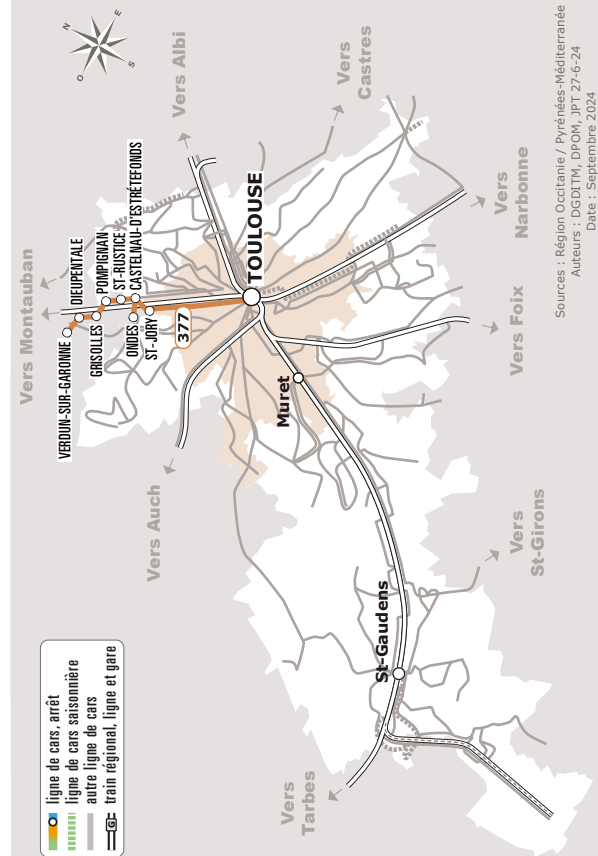

VERDUN > GRISOLLES > ST-JORY > TOULOUSE

JOURS DE LA SEMAINE		LaV	LàV	LàV	LàV	V	LMMeJ
PÉRIODES SCOLAIRES		●	●	●	●	●	●
PETITES VACANCES			●	●	●		
ÉTÉ			●	●	●		
VERDUN-SUR-GARONNE	Stade	06:35	07:35	08:35	14:35		
DIEUPENTALE	RD 813	06:38	07:38	08:38	14:38		
	Aire de Covoiturage	06:39	07:39	08:39	14:39		
GRISOLLES	La Halle	06:47	07:47	08:47	14:47		
POMPIGNAN	Mairie	06:49	07:49	08:49	14:49		
SAINT-RUSTICE	La Serfailhère	06:52	07:52	08:52	14:52		
ONDES	Lepa Parking					16:35	17:40
CASTELNAU-D'ESTRÉTEFONDS	Route d'Ondes-Gare					16:37	17:42
	Mairie	06:55	07:55	08:55	14:55	16:43	17:48
VILLENEUVE-LÈS-BOULOC	Eurocentre Sud ⁽¹⁾	07:01	08:01	09:01	15:01		
SAINT-JORY	Gendarmerie					16:50	17:54
	Centre					16:51	17:55
TOULOUSE	Gutenberg	07:22	08:32	09:27	15:22	17:08	18:15
	Gare Routière (Métro A)	07:30	08:40	09:35	15:30	17:15	18:25

Tous les véhicules de cette ligne sont accessibles aux personnes en fauteuil roulant

Les horaires sont donnés à titre indicatif. Se présenter à l'arrêt 5 minutes avant l'horaire du car.

⁽¹⁾ Cet arrêt est en connexion avec une aire de covoiturage

Sources : Région Occitanie / Pyrénées-Méditerranée
Auteurs : DGDIRM, DPOM, JPT 27-6-24
Date : Septembre 2024

377

Verdun > Grisolles > St-Jory > Toulouse

Horaires Car liO

Haute-garonne

Horaires valables du **01/09/2024** au **31/08/2025**