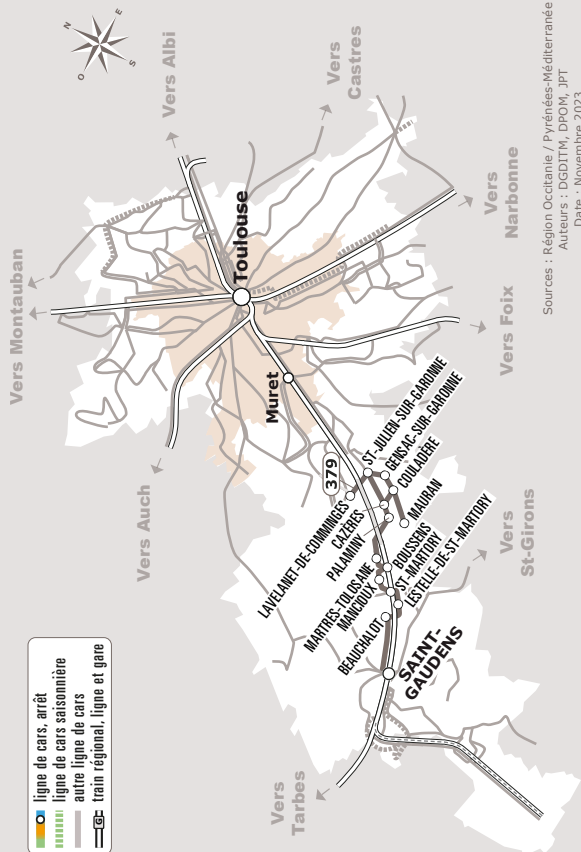

MAURAN > CAZÈRES > SAINT-GAUDENS

JOURS DE LA SEMAINE		LàV	LàV	LàV	LàV	S	J	Me
PÉRIODES SCOLAIRES		●	●	●		●	●	●
PETITES VACANCES					●	●	●	●
ÉTÉ					●	●	●	●
LAVELANET-DE-COMMINGES	Tachoire			06:25				
	Château d'eau			06:28				
SAINT-JULIEN-SUR-GARONNE	Village ☿	06:25	06:33					
GENSAC-SUR-GARONNE	Le Plan d'Eau	06:34						
MAURAN	Salle des Fêtes		06:35	07:50	07:50			13:35
COULADERE	Village		06:40	07:55	07:55			13:40
	Pont (2)	06:40						
	Pont (2)		06:42	07:56	07:56			13:41
CAZERES	Jean Jaurès		06:44	06:44	07:58	07:58		13:43
PALAMINY	Centre		06:49	06:49	08:00	08:00		13:45
MARTRES-TOLOSANE	Pyrénées ☿		06:59	06:59	08:06	08:06		13:51
	La Rivière		07:04	07:04	08:11	08:11		13:56
BOUSSENS	Pic du Midi		07:07					
	Lalanne ☿		07:06	07:11	08:13	08:13		13:58
	Sansonnet		07:08	07:13	08:15	08:15		14:00
MANCIOUX	Eglise		07:09	07:14	08:19	08:19		14:04
SAINT-MARTORY	Syndicat d'Initiative (1)		07:12	07:17	08:24	08:24	09:20	14:09
LESTELLE-DE-SAINT-MARTORY	Village		07:17	07:22	08:29	08:29	09:25	14:14
BEAUCHALOT	Le Baron		07:21	07:26	08:35	08:35	09:32	14:20
SAINT-GAUDENS	Lycée Bagatelle ☿		07:31	07:36	08:45	08:45	09:42	14:30
	Lycée agricole ☿		07:39	07:44	08:50	08:50		14:35
	Renaissance ☿		07:47	07:52	08:53	08:53	09:47	14:38
	Jardin Public ☿		07:50	07:55	08:55	08:55	09:50	14:40

☿ Tous les véhicules de cette ligne sont accessibles aux personnes en fauteuil roulant.

Les horaires sont donnés à titre indicatif.
Se présenter à l'arrêt 5 minutes avant l'horaire du car.

(1) Cet arrêt se situe à côté de la Mairie de Saint-Martory

(2) Cet arrêt est en connexion avec une aire de covoiturage.

Les services desservant Gensac-sur-Garonne ainsi que les services spéciaux S1003 et S1031 sont en correspondance à cet arrêt avec le service de la L379 à destination ou en provenance de Saint-Gaudens.