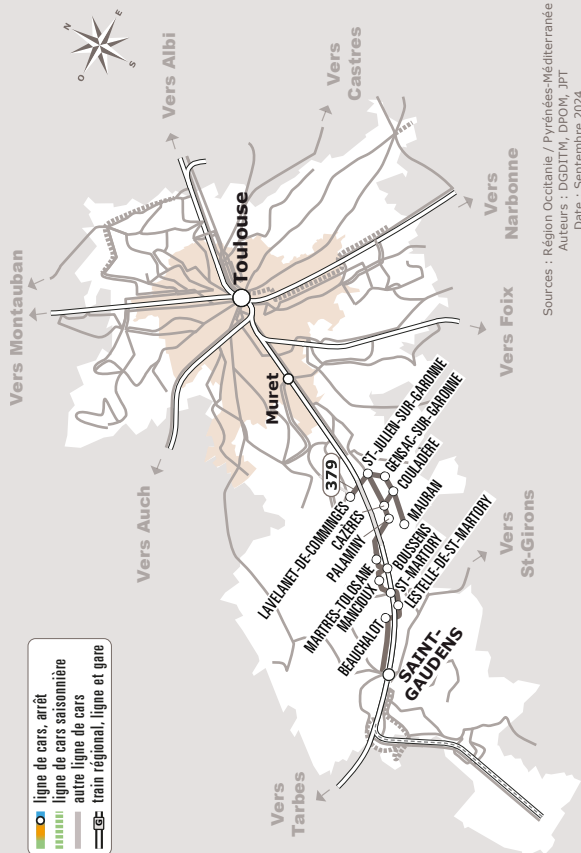

MAURAN > CAZÈRES > SAINT-GAUDENS

JOURS DE LA SEMAINE		LàV	LàV	LàV	LàV	S	J	Me
PÉRIODES SCOLAIRES		●	●	●		●	●	●
PETITES VACANCES					●	●	●	●
ÉTÉ					●	●	●	●
LAVELANET-DE-COMMINGES	Tachoire			06:25				
	Château d'Eau			06:28				
SAINT-JULIEN-SUR-GARONNE	Village	06:25		06:33				
GENSAC-SUR-GARONNE	Le Plan d'Eau	06:34						
MAURAN	Salle des Fêtes		06:35		07:50	07:50		13:35
COULADÈRE	Village		06:40		07:55	07:55		13:40
	Pont ⁽²⁾		06:40					
	Pont ⁽²⁾		06:42		07:56	07:56		13:41
CAZÈRES	Jean Jaurès		06:44	06:44	07:58	07:58		13:43
PALAMINY	Centre		06:49	06:49	08:00	08:00		13:45
MARTRES-TOLOSANE	Pyrénées		06:59	06:59	08:06	08:06		13:51
	La Rivière		07:04	07:04	08:11	08:11		13:56
BOUSSENS	Pic du Midi			07:07				
	Lalanne		07:06	07:11	08:13	08:13		13:58
	Sansonnet		07:08	07:13	08:15	08:15		14:00
MANCIOUX	Église		07:09	07:14	08:19	08:19		14:04
SAINT-MARTORY	Syndicat d'Initiative ⁽¹⁾		07:12	07:17	08:24	08:24	09:20	14:09
LESTELLE-DE-SAINT-MARTORY	Village		07:17	07:22	08:29	08:29	09:25	14:14
BEAUCHALOT	Le Baron		07:21	07:26	08:35	08:35	09:32	14:20
SAINT-GAUDENS	Lycée Bagatelle		07:31	07:36	08:45	08:45	09:42	14:30
	Lycée Agricole		07:39	07:44	08:50	08:50		14:35
	Renaissance		07:47	07:52	08:53	08:53	09:47	14:38
	Jardin Public		07:50	07:55	08:55	08:55	09:50	14:40

Tous les véhicules de cette ligne sont accessibles aux personnes en fauteuil roulant

Les horaires sont donnés à titre indicatif.
Se présenter à l'arrêt 5 minutes avant l'horaire du car.

Cet arrêt se situe à côté de la Mairie de Saint-Martory

Cet arrêt est en connexion avec une aire de covoiturage.

Les services desservant Gensac-sur-Garonne ainsi que le circuit scolaire 311003 sont en correspondance à cet arrêt avec le service de la L379 à destination ou en provenance de Saint-Gaudens.

☺ Tous les véhicules de cette ligne sont accessibles aux personnes en fauteuil roulant

Les horaires sont donnés à titre indicatif. Se présenter à l'arrêt 5 minutes avant l'horaire du car.

Cet arrêt se situe à côté de la Mairie de Saint-Martory