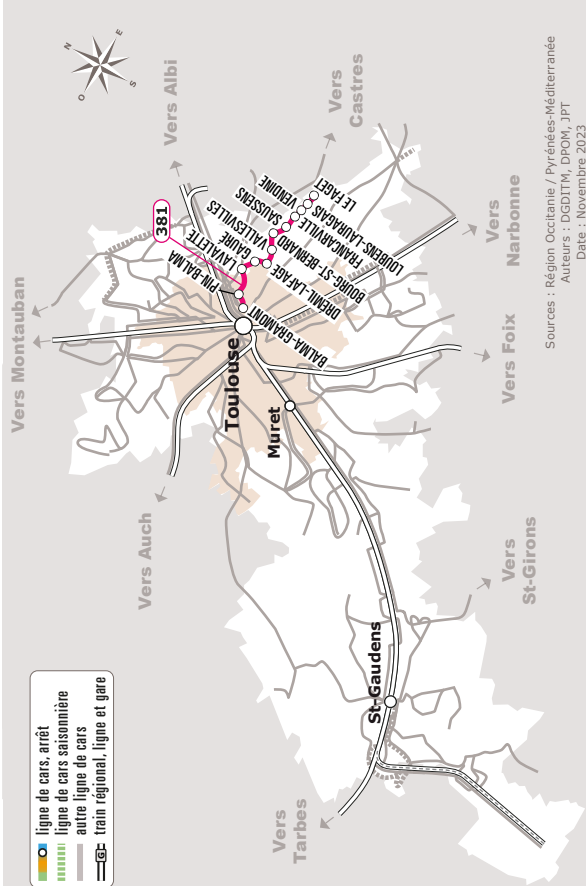

LE FAGET > BALMA (M)

JOURS DE LA SEMAINE		LàV	LàV	LàV	Me	LàV
PÉRIODES SCOLAIRES		●	●	●	●	●
PETITES VACANCES		●	●	●	●	●
ÉTÉ		●	●	●	●	●
LE FAGET	Eglise	06:20	06:50	08:05	13:45	16:50
	Maynadel	06:22	06:52	08:07	13:47	16:52
LOUBENS-LAURAGAIS	En Pinel	06:24	06:54	08:09	13:49	16:54
VENDINE	Les 4 coins ♿	06:25	06:55	08:10	13:50	16:55
FRANCARVILLE	Le Moulin	06:26	06:56	08:11	13:51	16:56
SAUSSENS	Mairie	06:29	06:59	08:14	13:54	16:59
BOURG-SAINT-BERNARD	Eglise ♿	06:32	07:02	08:17	13:57	17:02
	Mairie ♿	06:35	07:06	08:20	14:00	17:05
	Lacassagne	06:38	07:08	08:23	14:03	17:08
VALLESVILLES	Montplaisir	06:41	07:11	08:26	14:06	17:11
DREMIL-LAFAGE	Beaupuy	06:42	07:12	08:27	14:07	17:12
GAURE	Mairie	06:46	07:16	08:31	14:11	17:16
	Village	06:48	07:18	08:33	14:13	17:18
LAVALETTE	Les Laques	06:54	07:24	08:39	14:19	17:24
PIN-BALMA	La Ginestière	06:59	07:29	08:42	14:22	17:27
BALMA	Gramont ⁽¹⁾ ♿	07:10	07:40	08:50	14:30	17:35

♿ Tous les véhicules de cette ligne sont accessibles aux personnes en fauteuil roulant.

Les horaires sont donnés à titre indicatif. Se présenter à l'arrêt 5 minutes avant l'horaire du car.

(1) Correspondance avec le métro ligne A

381

Le Faget > Balma (M)

Horaires Car liO

Haute-garonne

Horaires valables du 01/09/2023 au 31/08/2024

liO-occitanie.fr
Télécharger l'appli liO Occitanie

Gamme tarifaire

	BILLET 1 VOYAGE	2 €
	CARNET DE 10 VOYAGE TOUT PUBLIC	15 €
	ABONNEMENT MENSUEL TOUT PUBLIC	40 €
	ABONNEMENT MENSUEL JEUNES (-26 ANS)	20 €
	COMBI 31J (abo mensuel iIO car + Tisséo)	65 €
	ABONNEMENT ANNUEL TOUT PUBLIC	390 €
	ABONNEMENT ANNUEL JEUNES (-26 ANS)	195 €
	+0 POUR LES JEUNES DE 12/26 ANS	Gratuité dès les 11 ^e trajet