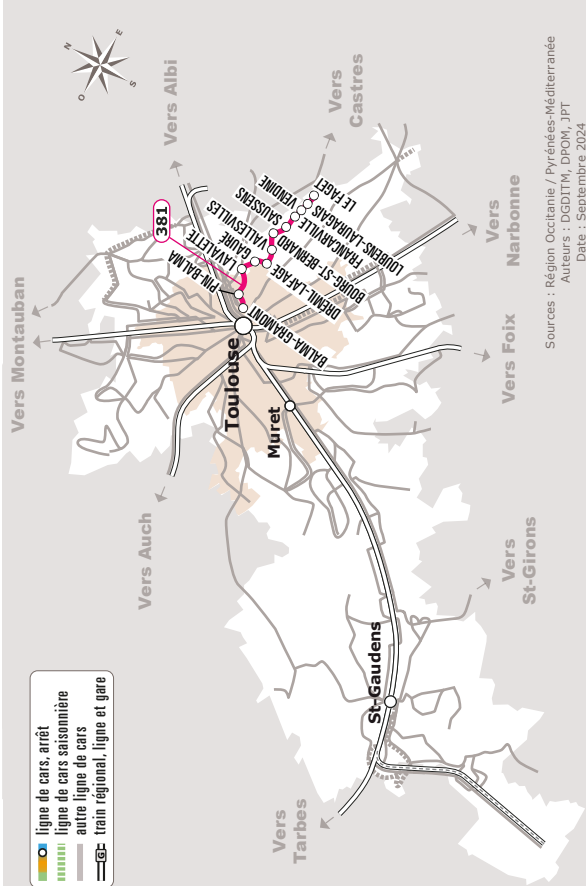

LE FAGET > BALMA (M)

JOURS DE LA SEMAINE		LàV	LàV	LàV	Me	LàV
PÉRIODES SCOLAIRES		●	●	●	●	●
PETITES VACANCES		●	●	●	●	●
ÉTÉ		●	●	●	●	●
LE FAGET	Église	06:20	06:50	08:05	13:45	16:50
	Maynadel	06:23	06:53	08:08	13:48	16:53
LOUBENS-LAURAGAIS	En Pinel	06:26	06:56	08:11	13:51	16:56
VENDINE	Les 4 Coins ♿	06:27	06:57	08:12	13:52	16:57
FRANCARVILLE	Le Moulin	06:28	06:58	08:13	13:53	16:58
SAUSSENS	Mairie	06:31	07:01	08:16	13:56	17:01
BOURG-SAINT-BERNARD	Église & ♿	06:35	07:05	08:20	14:00	17:05
	Mairie & ♿	06:36	07:06	08:21	14:01	17:06
	Lacassagne	06:40	07:10	08:25	14:05	17:10
VALLESVILLES	Montplaisir	06:44	07:14	08:29	14:09	17:14
DRÉMIL-LAFAGE	Beaupuy	06:46	07:16	08:31	14:11	17:17
GAURÉ	Mairie	06:52	07:22	08:37	14:17	17:23
	Village	06:56	07:26	08:39	14:19	17:25
LAVALETTE	Les Laques	07:01	07:31	08:44	14:24	17:30
PIN-BALMA	La Ginestière	07:06	07:36	08:49	14:29	17:35
BALMA	Gramont ⁽¹⁾ ♿	07:15	07:45	09:00	14:40	17:45

♿ Tous les véhicules de cette ligne sont accessibles aux personnes en fauteuil roulant

Les horaires sont donnés à titre indicatif. Se présenter à l'arrêt 5 minutes avant l'horaire du car.

(1) Correspondance avec le métro ligne A

Sources : Région Occitanie / Pyrénées-Méditerranée
Auteurs : DGDITM, DPOM, JPT
Date : Septembre 2024

381 Le Faget > Balma (M)

Horaires Car liO

Haute-garonne

Horaires valables du **01/09/2024 au 31/08/2025**