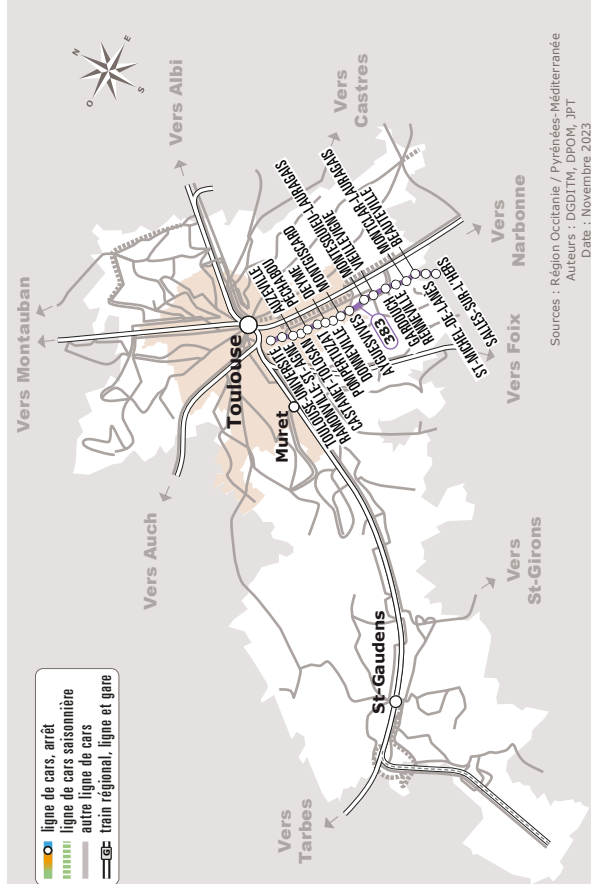

☿ Tous les véhicules de cette ligne sont accessibles aux personnes en fauteuil roulant.

Les horaires sont donnés à titre indicatif. Se présenter à l'arrêt 5 minutes avant l'horaire du car.

⁽¹⁾ Correspondance avec le métro ligne A

⁽²⁾ Correspondance avec le métro ligne B

Sources : Région Occitanie / Pyrénées-Méditerranée
Auteurs : DGDITM, DPOM, JPT
Date : Novembre 2023