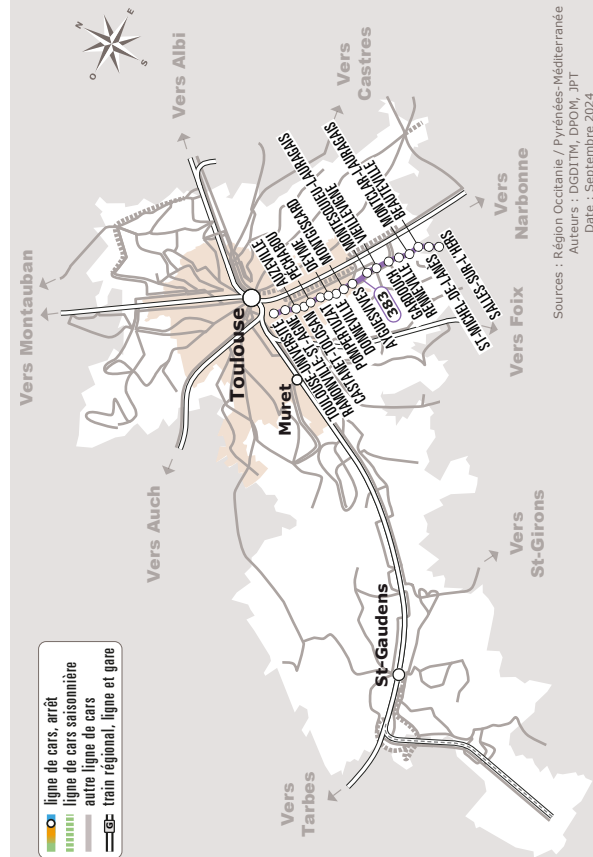

# SALLES/L'HERS > AYGUESVIVES > TOULOUSE

JOURS DE LA SEMAINE		LàV	LàV	LàV	S	LàV	LàV	LàV
PÉRIODES SCOLAIRES		●	●		●	●	●	●
PETITES VACANCES				●	●	●	●	●
ÉTÉ				●	●	●	●	
SALLES-SUR-L'HERS	Place Marengo		06:45	07:00	07:00		13:50	
SAINT-MICHEL-DE-LANÈS	Centre		06:49	07:04	07:04		13:54	
BEAUTEVILLE	Labarraque		06:52	07:07	07:07		13:57	
MONTCLAR-LAURAGAIS	Le Châtelet		06:54	07:09	07:09		13:59	
RENNEVILLE	Tirane		06:56	07:11	07:11		14:01	
GARDOUCH	Poids Public		07:00	07:15	07:15		14:05	
VEILLEVIGNE	En Selve ☺		07:06	07:19	07:19		14:09	
MONTESQUIEU-LAURAGAIS	Monument		07:09	07:22	07:22		14:12	
AYGUESVIVES	Collège ☺	06:50	07:15	07:26	07:26	08:20	14:16	17:20
MONTGISCARD	L'Écluse	06:55	07:20	07:31	07:31	08:25	14:21	17:25
DONNEVILLE	Mairie	06:58	07:23	07:34	07:34	08:28	14:24	17:28
DEYME	Les Violettes	07:01	07:26	07:35	07:35	08:30	14:26	17:30
POMPERTUZAT	Rodolozé	07:04	07:31	07:38	07:38	08:32	14:28	17:32
PÉCHABOU	Le Merlet ☺	07:06	07:33	07:40	07:40	08:34	14:30	17:34
GASTANET-TOLOSAN	Mairie ☺	07:10	07:38	07:43	07:43	08:37	14:33	17:37
AUZEVILLE-TOLOSANE	Lycée Agricole ☺	07:13	07:45	07:47	07:47	08:41	14:37	17:41
RAMONVILLE-SAINT-AGNE	Pastourelles	07:18	07:48	07:50	07:50	08:44	14:40	17:43
TOULOUSE	Université P Sabatier Métro <sup>(1)</sup> ☺	07:25	07:55	07:55	07:55	08:55	14:45	17:50

☺ Tous les véhicules de cette ligne sont accessibles aux personnes en fauteuil roulant

Les horaires sont donnés à titre indicatif. Se présenter à l'arrêt 5 minutes avant l'horaire du car.

<sup>(1)</sup> Correspondance avec le métro ligne B