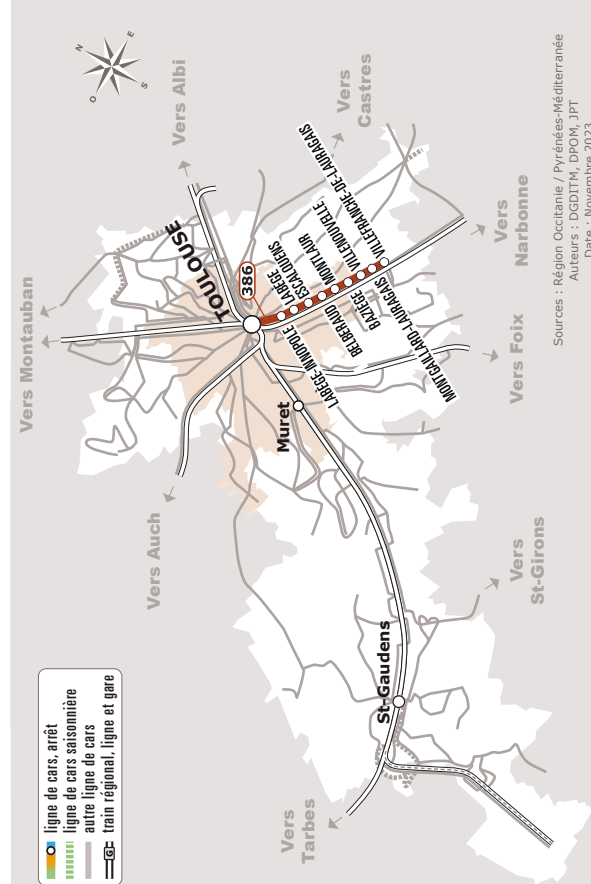

VILLEFRANCHE-DE-LAURAGAIS > BELBERAUD > TOULOUSE

JOURS DE LA SEMAINE	LàV
PÉRIODES SCOLAIRES	●
PETITES VACANCES	
ÉTÉ	
VILLEFRANCHE-DE-LAURAGAIS	République 06:45
MONTGAILLARD-LAURAGAIS	La Gravette ♿ 06:50
VILLENouvelle	La Bascule 06:55
BAZIEGE	Poste 07:00
MONTLAUR	Village 07:06
BELBERAUD	Mairie 07:10
ESCALQUENS	Cousquille 07:13
LABEGE	Payssière ♿ 07:17
	Lalande (Innopole) ♿ 07:22
TOULOUSE	Barrau (Ste Marie des Ch) 07:42
	Limayrac ♿ 07:44
	Lafilaire (St Joseph) ♿ 07:46
	Aqueduc (Caousou) ♿ 07:48
	Gare Routière ⁽¹⁾ ♿ 08:00

♿ Tous les véhicules de cette ligne sont accessibles aux personnes en fauteuil roulant.

Les horaires sont donnés à titre indicatif. Se présenter à l'arrêt 5 minutes avant l'heure du car.

⁽¹⁾ Correspondance avec le métro ligne A

Sources : Région Occitanie / Pyrénées-Méditerranée
Auteurs : DGDITM, DPOM, JPT
Date : Novembre 2023

386 Villefranche-de-Lauragais > Belberaud > Toulouse

Horaires Car liO

Haute-garonne

Horaires valables du 01/09/2023 au 06/07/2024

■ Périodes Scolaires

■ Petites Vacances

■ Été

Les services ne sont pas assurés les samedis, les dimanches et les jours fériés

TOULOUSE > BELBERAUD > VILLEFRANCHE-DE-LAURAGAIS

JOURS DE LA SEMAINE		Me	LMJV	LMJV
PÉRIODES SCOLAIRES		●	●	●
PETITES VACANCES				
ÉTÉ				
TOULOUSE	Gare Routière ⁽¹⁾	12:20	16:55	17:50
	Aqueduc (Caousou)	12:30	17:05	18:00
	Lafaire (St Joseph)	12:35	17:10	18:05
	Limayrac	12:38	17:13	18:08
	Barrau (Ste Marie des Ch)	12:40	17:15	18:10
LABEGE	Lalande (Innople)	12:45	17:26	18:21
	Payssière	12:50	17:30	18:25
ESCALQUENS	La Cousquille	12:54	17:32	18:27
BELBERAUD	Mairie	12:57	17:42	18:37
MONTLAUR	Village	13:04	17:46	18:41
BAZIEGE	Poste	13:10	17:51	18:46
VILLENOUVELLE	Vieille Halle	13:15	17:56	18:51
MONTGAILLARD-LAURAGAIS	La Gravette	13:20	17:59	18:54
VILLEFRANCHE-DE-LAURAGAIS	Voltaire	13:25	18:10	19:05