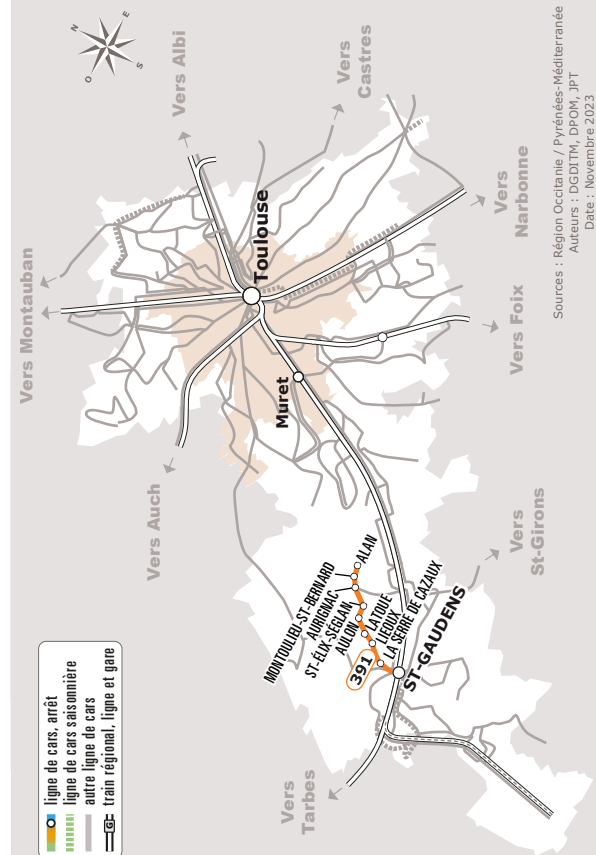

ALAN > AURIGNAC > SAINT-GAUDENS

JOURS DE LA SEMAINE		LàV	LàV	LàV	J	LàV
PÉRIODES SCOLAIRES		●	●	●	●	●
PETITES VACANCES		●	●	●	●	●
ÉTÉ		●	●	●	●	●
ALAN	Eglise	06:55			09:10	13:30
MONTOLIEU-SAINT-BERNARD	Notre Dame St Bernard	06:59			09:14	13:34
	Camp d'Armas	07:02			09:17	13:37
AURIGNAC	Poste	07:06	07:10	08:25	09:21	13:41
SAINT-ELIX-SEGLAN	Le Château	07:11	07:15	08:30	09:26	13:46
	Seglan	07:12	07:16	08:31	09:27	13:47
AULON	Place	07:15	07:19	08:34	09:30	13:50
LATOUE	Stade	07:21	07:25	08:40	09:36	13:56
LIEUX	Lieux	07:24	07:28	08:43	09:39	13:59
SAINT-GAUDENS	Route de Saint Marcet	07:28	07:32	08:47	09:43	14:03
	La Serre de Cazaux	07:29	07:33	08:48	09:44	14:04
	Lycée agricole	07:34	07:38			14:09
	Renaissance	07:38	07:42	08:55	09:50	14:13
	Jardin Public	07:41	07:45			14:16
	Collège Leclerc	07:43	07:47			14:18
	Lycée Bagatelle	07:45	07:50			14:20

Tous les véhicules de cette ligne sont accessibles aux personnes en fauteuil roulant.

Les horaires sont donnés à titre indicatif. Se présenter à l'arrêt 5 minutes avant l'horaire du car.

391 Alan > Aurignac > Saint-Gaudens