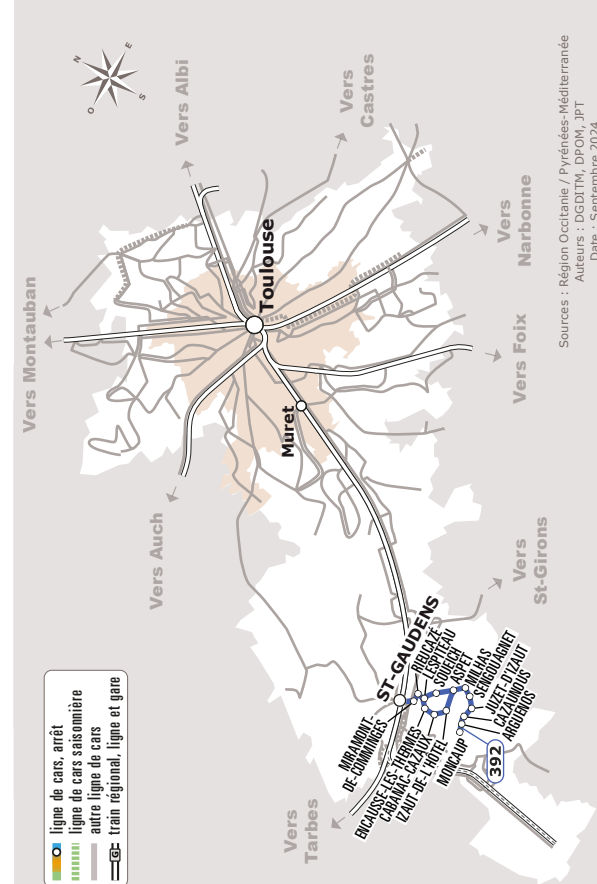

MONCAUP > ASPET > SAINT-GAUDENS

JOURS DE LA SEMAINE		LàV	LàV	LàV	LàV	J	J	LàV	Me	LMJV	Me
PÉRIODES SCOLAIRES		●	●	●	●	●	●	●	●	●	●
PETITES VACANCES		●	●	●	●	●	●	●	●	●	●
ÉTÉ		●	●	●	●	●	●	●	●	●	●
MONCAUP	Centre		06:30			08:35					
ARGUENOS	Village		06:33			08:38					
CAZAUNOUS	Les Escoumes		06:40			08:45					
JUZET-D'IZAUT	Église		06:45			08:50					
SENGOUAGNET	Centre		06:50			08:55					
MILHAS	Mairie		06:55			09:00					
ASPET	Gendarmerie		07:00			09:04					
	Place Ruau	06:45	07:03	07:06	07:50	09:05	09:15	13:15			16:50
	Collège								13:15	16:50	
SOUEICH	Mairie	06:50		07:12	07:55		09:20	13:20	13:20	16:55	16:55
IZAUT-DE-L'HÔTEL	Église					09:15					
CABANAC-CAZAUX	Église					09:19					
ENCAUSSE-LES-THERMES	Thermes	06:55			08:00	09:23	09:25	13:25			
LESPITEAU	Centre			07:15					13:25	17:01	17:01
	Village		07:00	07:16	08:05		09:32	13:30		17:02	17:02
RIEUCAZÉ	Dupac		07:02	07:18	08:07		09:34	13:32		17:05	17:05
MIRAMONT-DE-COMMINGES	Place de l'Église	07:07		07:26	08:12		09:39	13:37		17:10	17:10
SAINTE-GAUDENS	Gare SNCF	07:10			08:15			13:40			
	Lycée Bagatelle			07:31						17:15	17:15
	Lycée Agricole			07:39						17:23	17:23
	Renaissance	07:15		07:47	08:20		09:45	13:45		17:30	17:30
	Jardin Public	07:20		07:50	08:25			13:50		17:35	17:35

♿ Tous les véhicules de cette ligne sont accessibles aux personnes en fauteuil roulant

Les horaires sont donnés à titre indicatif. Se présenter à l'arrêt 5 minutes avant l'heure du car.

Cette ligne est en correspondance avec le train à destination ou en provenance de Toulouse. Pour obtenir des précisions sur les horaires de ces trains, veuillez consulter les fiches horaires de la SNCF à l'adresse suivante <https://www.ter.sncf.com/occitanie>

■ Service en correspondance à cet arrêt avec un train à destination de Toulouse

■ Services en correspondances à cet arrêt

Sources : Région Occitanie / Pyrénées-Méditerranée
Auteurs : DGD/ITM, DPOM, JPT
Date : Septembre 2024