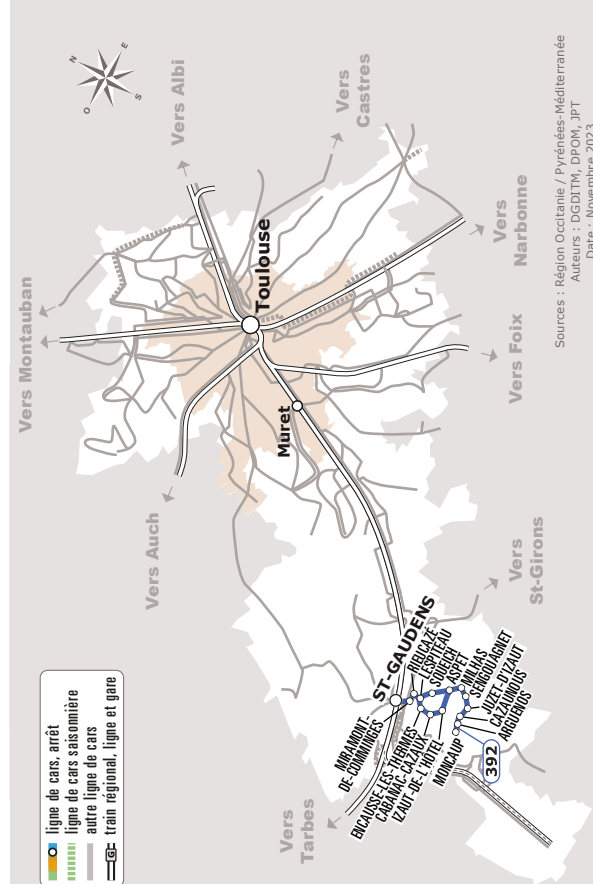

# MONCAUP > ASPET > SAINT-GAUDENS

JOURS DE LA SEMAINE		LàV	LàV	LàV	LàV	J	J	LàV	Me	LMJV	Me
PÉRIODES SCOLAIRES		●	●	●	●	●	●	●	●	●	●
PETITES VACANCES		●			●	●	●	●			
ÉTÉ		●			●	●	●	●			
MONCAUP	Centre		06:30			08:35					
ARGUENOS	Village		06:33			08:38					
CAZAUNOUS	Les Escoumes		06:40			08:45					
JUZET-D'IZAUT	Église		06:45			08:50					
SENGOUAGNET	Centre		06:50			08:55					
MILHAS	Mairie		06:55			09:00					
ASPET	Gendarmerie		07:00			09:04					
	Place Ruau	06:45	07:03	07:06	07:50	09:05	09:15	13:15			16:50
	Collège								13:15	16:50	
SOUEICH	Mairie	06:50		07:12	07:55		09:20	13:20	13:20	16:55	16:55
IZAUT-DE-L'HÔTEL	Église					09:15					
CABANAC-CAZAUX	Église					09:19					
ENCAUSSE-LES-THERMES	Thermes	06:55			08:00	09:23	09:25	13:25			
LESPITEAU	Centre			07:15					13:25	17:01	17:01
	Village		07:00	07:16	08:05		09:32	13:30		17:02	17:02
RIEUCAZÉ	Dupac	07:02	07:18	08:07		09:34	13:32			17:05	17:05
MIRAMONT-DE-COMMINGES	Place de l'Église	07:07	07:26	08:12		09:39	13:37			17:10	17:10
SAINTE-GAUDENS	Gare SNCF	07:10			08:15			13:40			
	Lycée Bagatelle			07:31						17:15	17:15
	Lycée Agricole			07:39						17:23	17:23
	Renaissance	07:15	07:47	08:20		09:45	13:45			17:30	17:30
	Jardin Public	07:20	07:50	08:25			13:50			17:35	17:35

♿ Tous les véhicules de cette ligne sont accessibles aux personnes en fauteuil roulant

Les horaires sont donnés à titre indicatif. Se présenter à l'arrêt 5 minutes avant l'heure du car.

Cette ligne est en correspondance avec le train à destination ou en provenance de Toulouse. Pour obtenir des précisions sur les horaires de ces trains, veuillez consulter les fiches horaires de la SNCF à l'adresse suivante <https://www.ter.sncf.com/occitanie>

■ Service en correspondance à cet arrêt avec un train à destination de Toulouse

■ Services en correspondances à cet arrêt

Sources : Région Occitanie / Pyrénées-Méditerranée  
Auteurs : DGD/ITM, DPOM, JPT  
Date : Novembre 2023