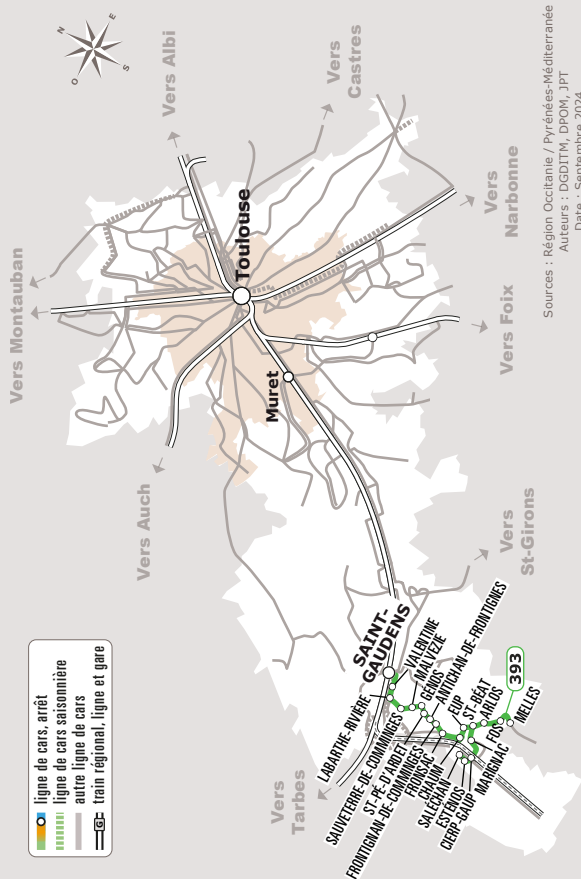

JOURS DE LA SEMAINE		LàV	LàV	J	Me
PÉRIODES SCOLAIRES		●	●	●	●
PETITES VACANCES		●		●	
ÉTÉ		●		●	
MELLES	Frontière ☞			08:50	
FOS	Mairie ☞			08:53	
ARLOS	Écoles			08:58	
SAINT-BÉAT-LEZ	Mairie			09:02	
SALÉCHAN	D825	06:30			13:55
ESTÉDOS	Mairie	06:32			13:57
	Pont de Chaum ☞	06:33			13:58
CIERP-GAUD	Cité Douanes	06:39			14:04
MARIGNAC	Mairie ☞	06:41			14:06
SAINT-BÉAT-LEZ	Pont	06:45			14:10
EUP	Géry ☞	06:47		09:05	14:12
CHAUM	Saspis	06:50		09:08	14:15
FRONSAC	Monument aux Morts	06:52		09:10	14:17
FRONTIGNAN-DE-COMMINGES	Campardon ☞	06:54		09:12	14:19
ANTICHAN-DE-FRONTIGNES	Brissan ☞	06:57		09:15	14:22
SAINT-PÉ-D'ARDET	Mairie	06:58		09:16	14:23
GÉDOS	Mairie	07:02		09:20	14:27
MALVEZIE	Village	07:05		09:23	14:30
SAUVETERRE-DE-COMMINGES	Bruncan	07:13		09:31	14:38
	Loô		07:20		
	Loô la Vierge		07:21		
	Loô Goutillette	07:15		09:33	14:40
LABARTHE-RIVIÈRE	Pl.Massenet	07:19	07:24	09:37	14:44
	Souc	07:20	07:25	09:38	14:45
VALENTINE	Salle des Fêtes ☞	07:24	07:29	09:42	14:49
SAINT-GAUDENS	Jardin Public ☞	07:31	07:36	09:49	14:56
	Renaissance ☞	07:34	07:39	09:50	14:59
	Lycée Agricole ⁽¹⁾ ☞	07:39	07:44		15:04
	Lycée Bagatelle ☞	07:45	07:50		15:10

☞ Tous les véhicules de cette ligne sont accessibles aux personnes en fauteuil roulant

Les horaires sont donnés à titre indicatif. Se présenter à l'arrêt 5 minutes avant l'horaire du car.

⁽¹⁾ Cet arrêt est un arrêt de dépose qui est desservi à la demande

■ Ces arrêts de ne sont pas desservis en période scolaire